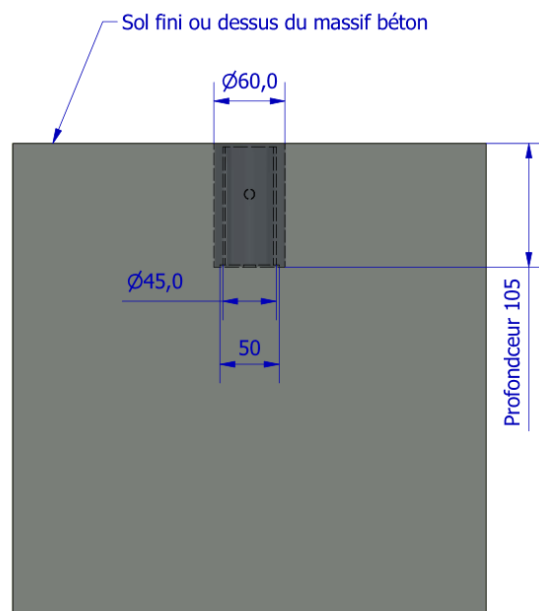

FICHE PRODUIT

ANCRAGES À SCELLER POUR TENNIS À EMBASE – T6210

T6210