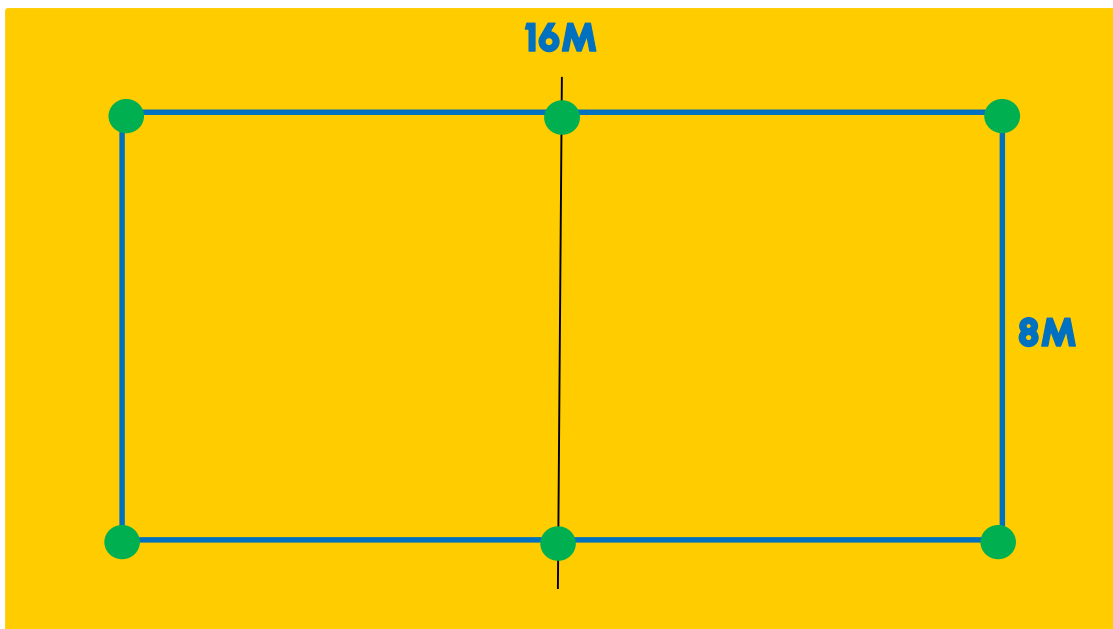

SIÈGE

Route de la Meignanne
49370 Saint-Clément-de-la-Place
France

+33(0)2 4177 03 86
web@martysports.com

AGENCE RÉGIONALE SUD-EST

2 Square du Sud, Zone Pôle 2000
07130 Saint-Péray
France

+33(0)9 6344 44 57
agence.sud.est@martysports.com