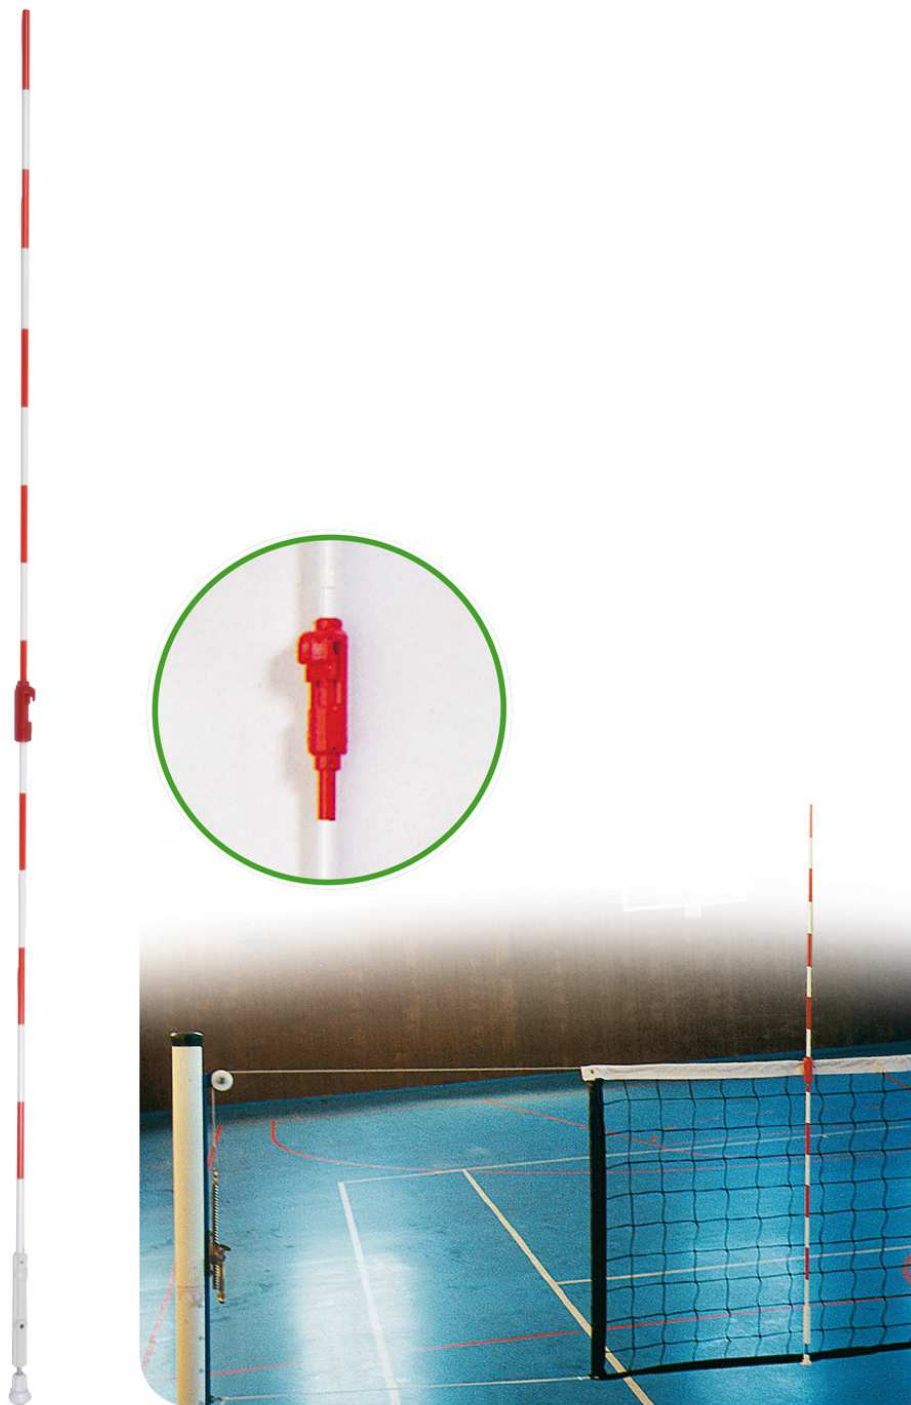

V5125 - MIRE A VIS COMPÉTITION FIVB

Approuvées par la FIVB

En fibre de verre

Fixation à vis directement sur le filet avec une pièce de serrage en haut et en bas.

LA PAIRE.