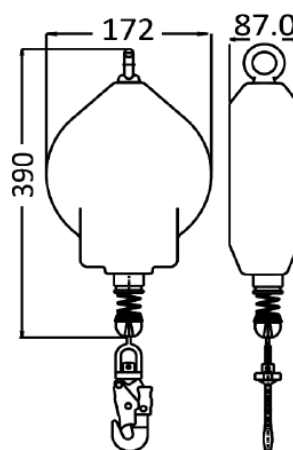

FICHE PRODUIT

STOP CHUTE – B3210

B3210

> Obligatoire sur chaque but de basket suspendu

> Livré avec des mousquetons

> Arrête instantanément la tombée du but en cas de défaillance des câbles

> L'unité

CARACTÉRISTIQUES

- CHARGE MAXIMALE : 250KG
- LONGUEUR : 10M
- CÂBLE Ø4.5 mm
- POIDS : 4,5 KG
- L'UNITÉ

DIMENSIONS

SIÈGE

Route de la Meignanne
49370 Saint-Clément-de-la-Place France

+33(0)2 4177 03 86
web@martysports.com

AGENCE RÉGIONALE SUD-EST