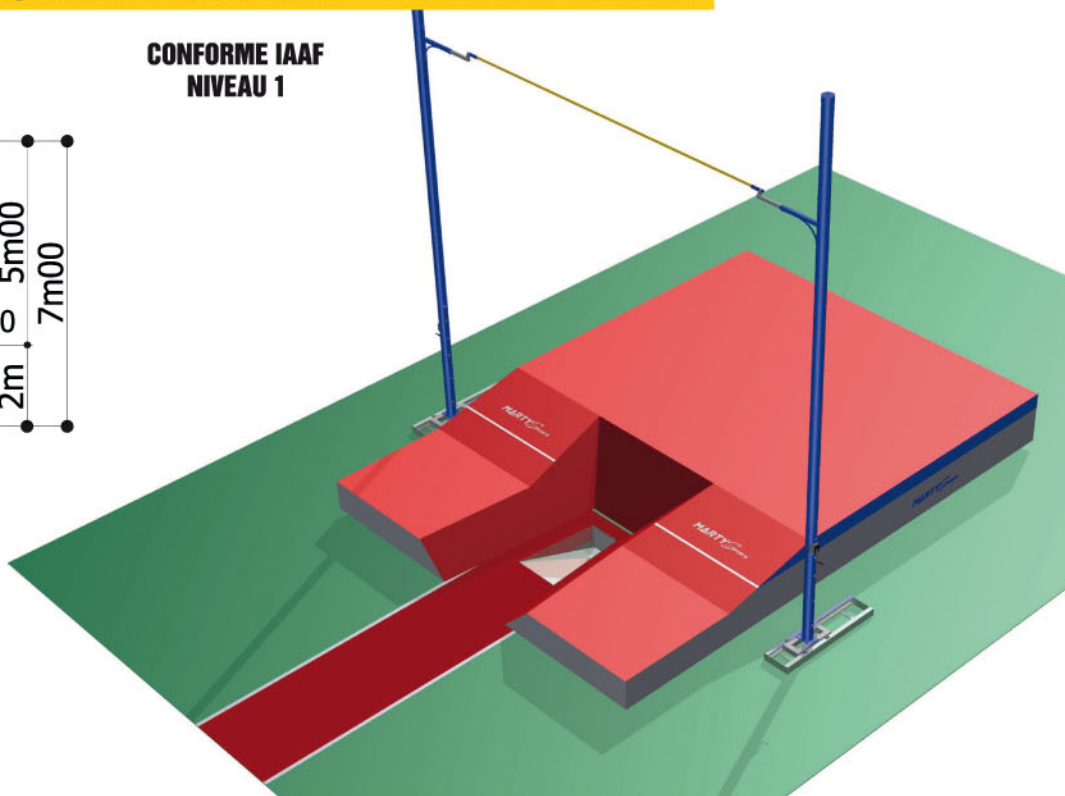

Sautoir perche FLEXY 3

7m00 x 5m00, aire de réception de 5m00 x 5m00+ 2 avancées de 2m00

CONFORME IAAF
NIVEAU 1

SAUTOIR MONOBLOC

A2186

Épaisseur 0m70.

SAUTOIR SEMI MODULAIRE

A2186T

Épaisseur 0m80.

SAUTOIR MODULAIRE

A2214

Épaisseur 0m80.

CAILLEBOTIS METALLIQUES GALVANISEES

A2242 Pieds fixes.

A2242R Sur roulettes.

ABRIS EN 3 PARTIES 1 OUVERTURE EN PIGNON

NEW

Largeur 5m00, pour poteaux positionnés à l'extérieur de l'abri.

A2282 Roues fixes.

A2282P Roues pivotantes.

A2282GA Guide abri.

A2285GI Gigogne.

OPTION PEINTURE PANNEAUX

A2282L

BACHES INTEMPERIES

A2232/7 Épaisseur 0m70.

A2232/8 Épaisseur 0m80.