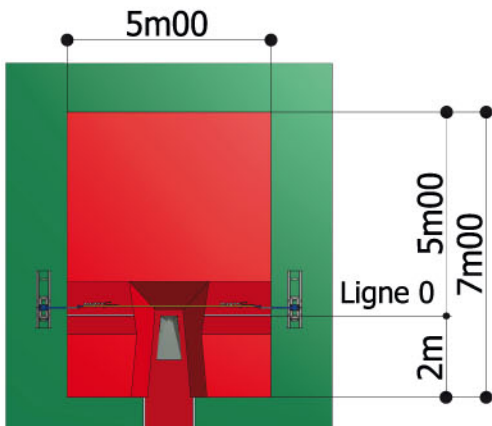

Sautoir perche FLEXY 3

7m00 x 5m00, aire de réception de 5m00 x 5m00+ 2 avancées de 2m00

CONFORME IAAF
NIVEAU 1

SAUTOIR MONOBLOC

A2186

Épaisseur 0m70.

SAUTOIR SEMI MODULAIRE

A2186T

Épaisseur 0m80.

SAUTOIR MODULAIRE

A2214

Épaisseur 0m80.

CAILLEBOTIS METALLIQUES GALVANISEES

A2242 Pieds fixes.

A2242R Sur roulettes.

ABRIS EN 3 PARTIES 1 OUVERTURE EN PIGNON

NEW

Largeur 5m00, pour poteaux positionnés à l'extérieur de l'abri.

A2282 Roues fixes.

A2282P Roues pivotantes.

A2282GA Guide abri.

A2285GI Gigogne.

OPTION PEINTURE PANNEAUX

A2282L

BACHES INTEMPERIES

A2232/7 Épaisseur 0m70.

A2232/8 Épaisseur 0m80.