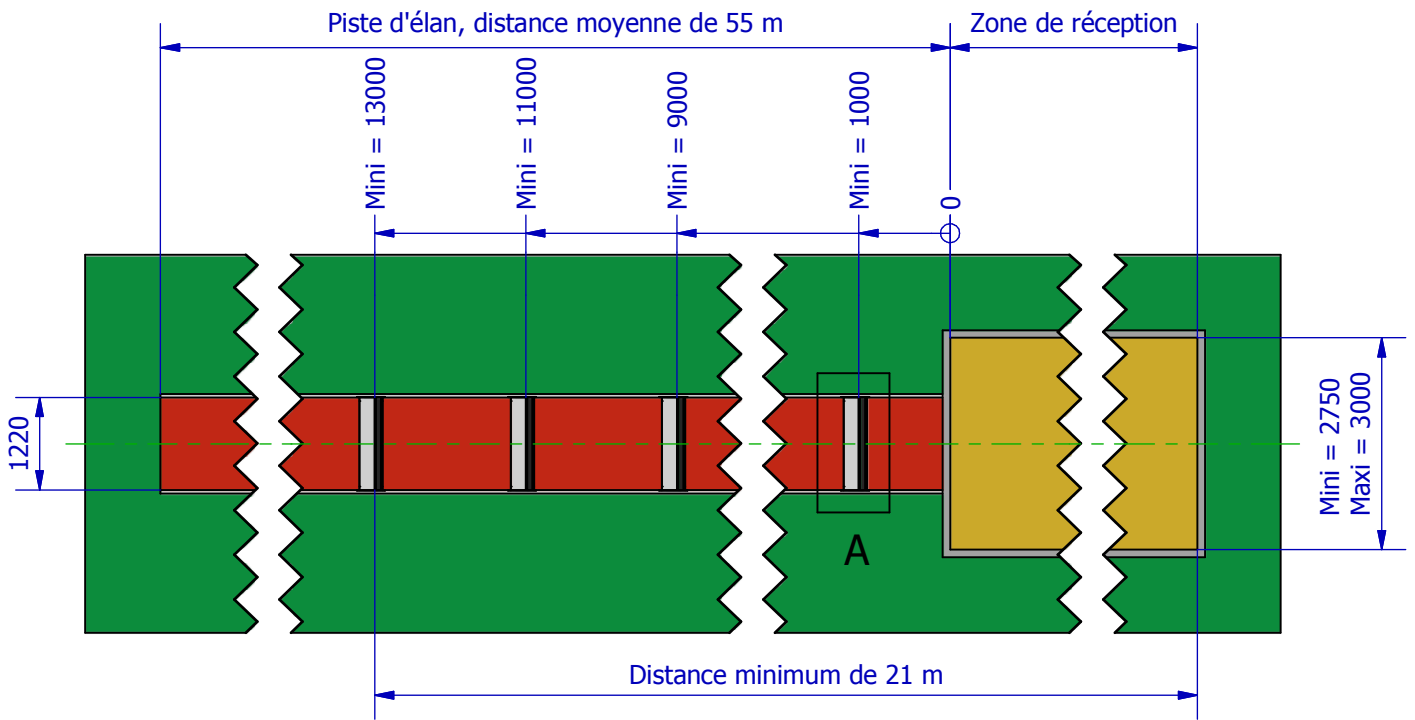

**Encadrement pour planche d'appel  
compétition**Planche d'appel A2300  
vendue séparémentCouvercle A2307  
vendu séparément

Encadrement à sceller

## Encadrement pour planche d'appel compétition

A ( 1 : 20 )

Planche d'appel A2300  
vendue séparément

Couvercle A2307  
vendu séparément

OU

Distance mini du bord de la zone de réception : 1000, 9000, 11000, et 13000 mm.

SENS DE LA COURSE →

B-B ( 1 : 10 )