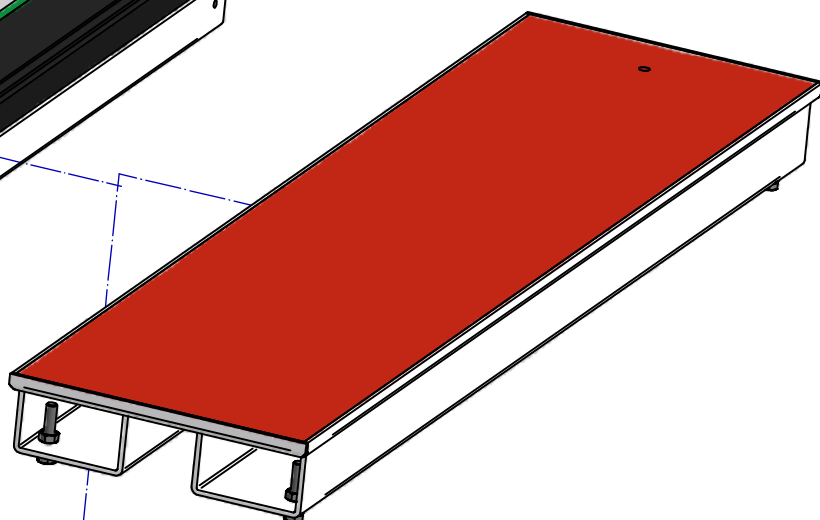

**Encadrement pour planche d'appel  
compétition**Planche d'appel A2300  
vendue séparémentCouvercle A2307  
vendu séparément

Encadrement à sceller

## Encadrement pour planche d'appel compétition

A ( 1 : 20 )

Planche d'appel A2300  
vendue séparément

Couvercle A2307  
vendu séparément

OU

Distance mini du bord de la zone de réception : 1000, 9000, 11000, et 13000 mm.