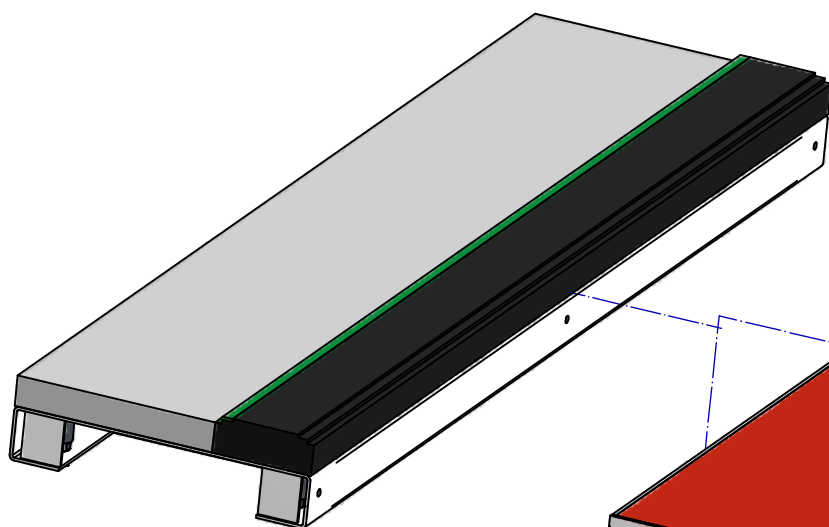

**Encadrement pour planche d'appel  
compétition**Planche d'appel A2300  
vendue séparémentCouvercle A2307  
vendu séparément

Encadrement à sceller

## Encadrement pour planche d'appel compétition

A ( 1 : 20 )

Planche d'appel A2300  
vendue séparément

Couvercle A2307  
vendu séparément

OU

Distance mini du bord de la zone de réception : 1000, 9000, 11000, et 13000 mm.