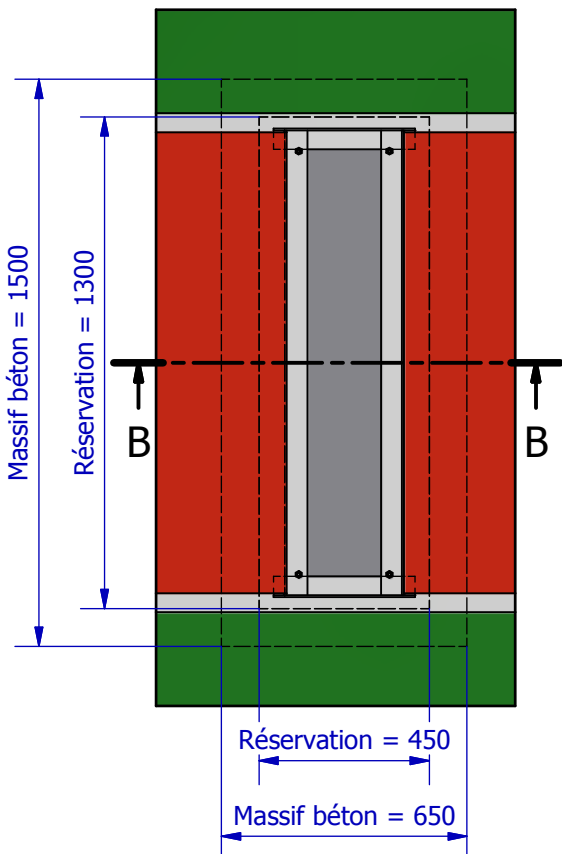

## Encadrement pour planche d'appel compétition

A ( 1 : 20 )

Planche d'appel A2300  
vendue séparément

Couvercle A2307  
vendu séparément

OU

Distance mini du bord de la zone de réception : 1000, 9000, 11000, et 13000 mm.

SENS DE LA COURSE →

B-B ( 1 : 10 )