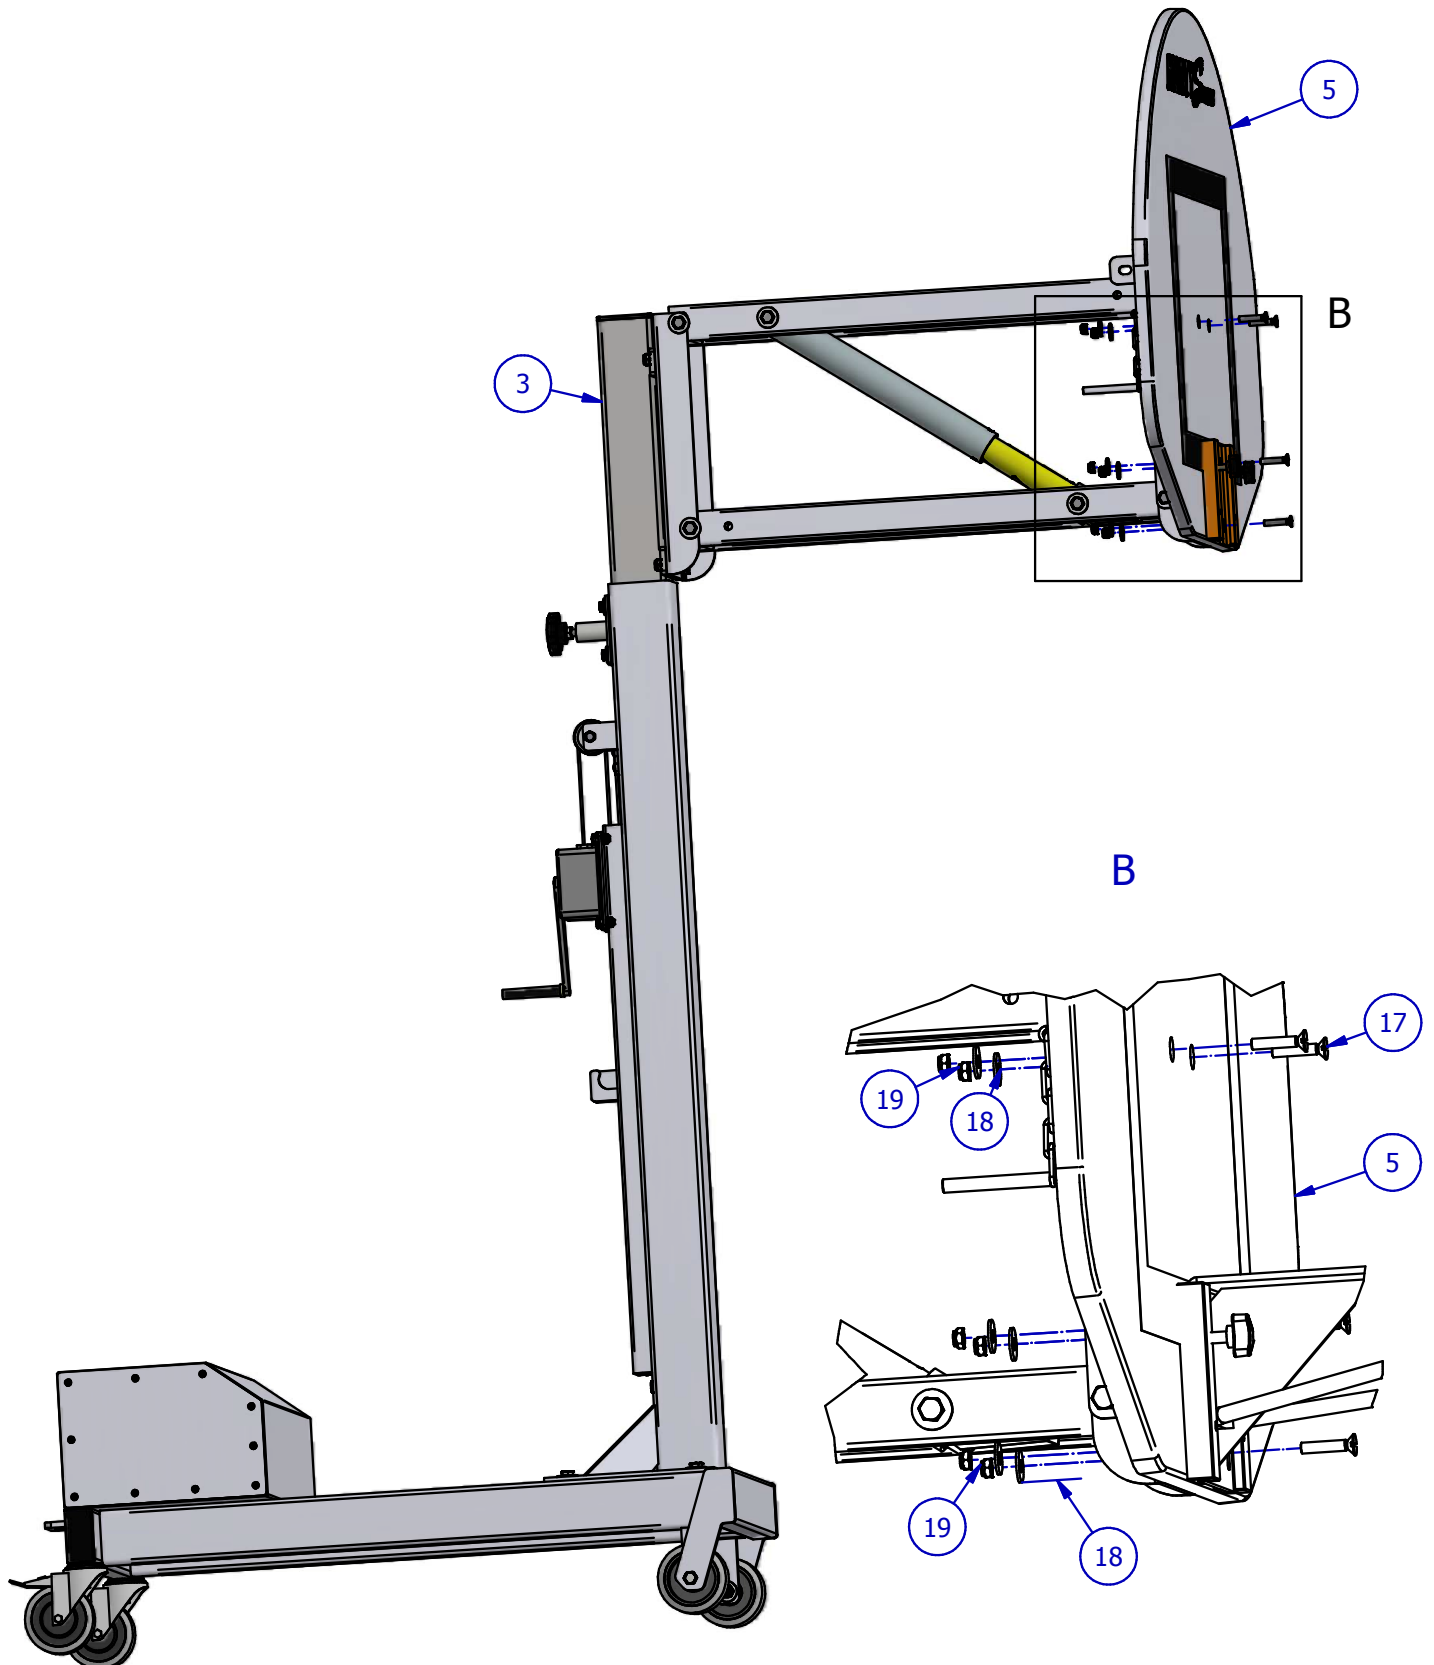

ADJUSTABLE BABY BASKETBALL GOAL FFB (Height 1m20 to 2m60)

Ce produit est conforme à la norme EN 1270 et au code du sport décret N°2007-1133 du 24 juillet 2007

6: Assembly of the panel and of the circle connector board