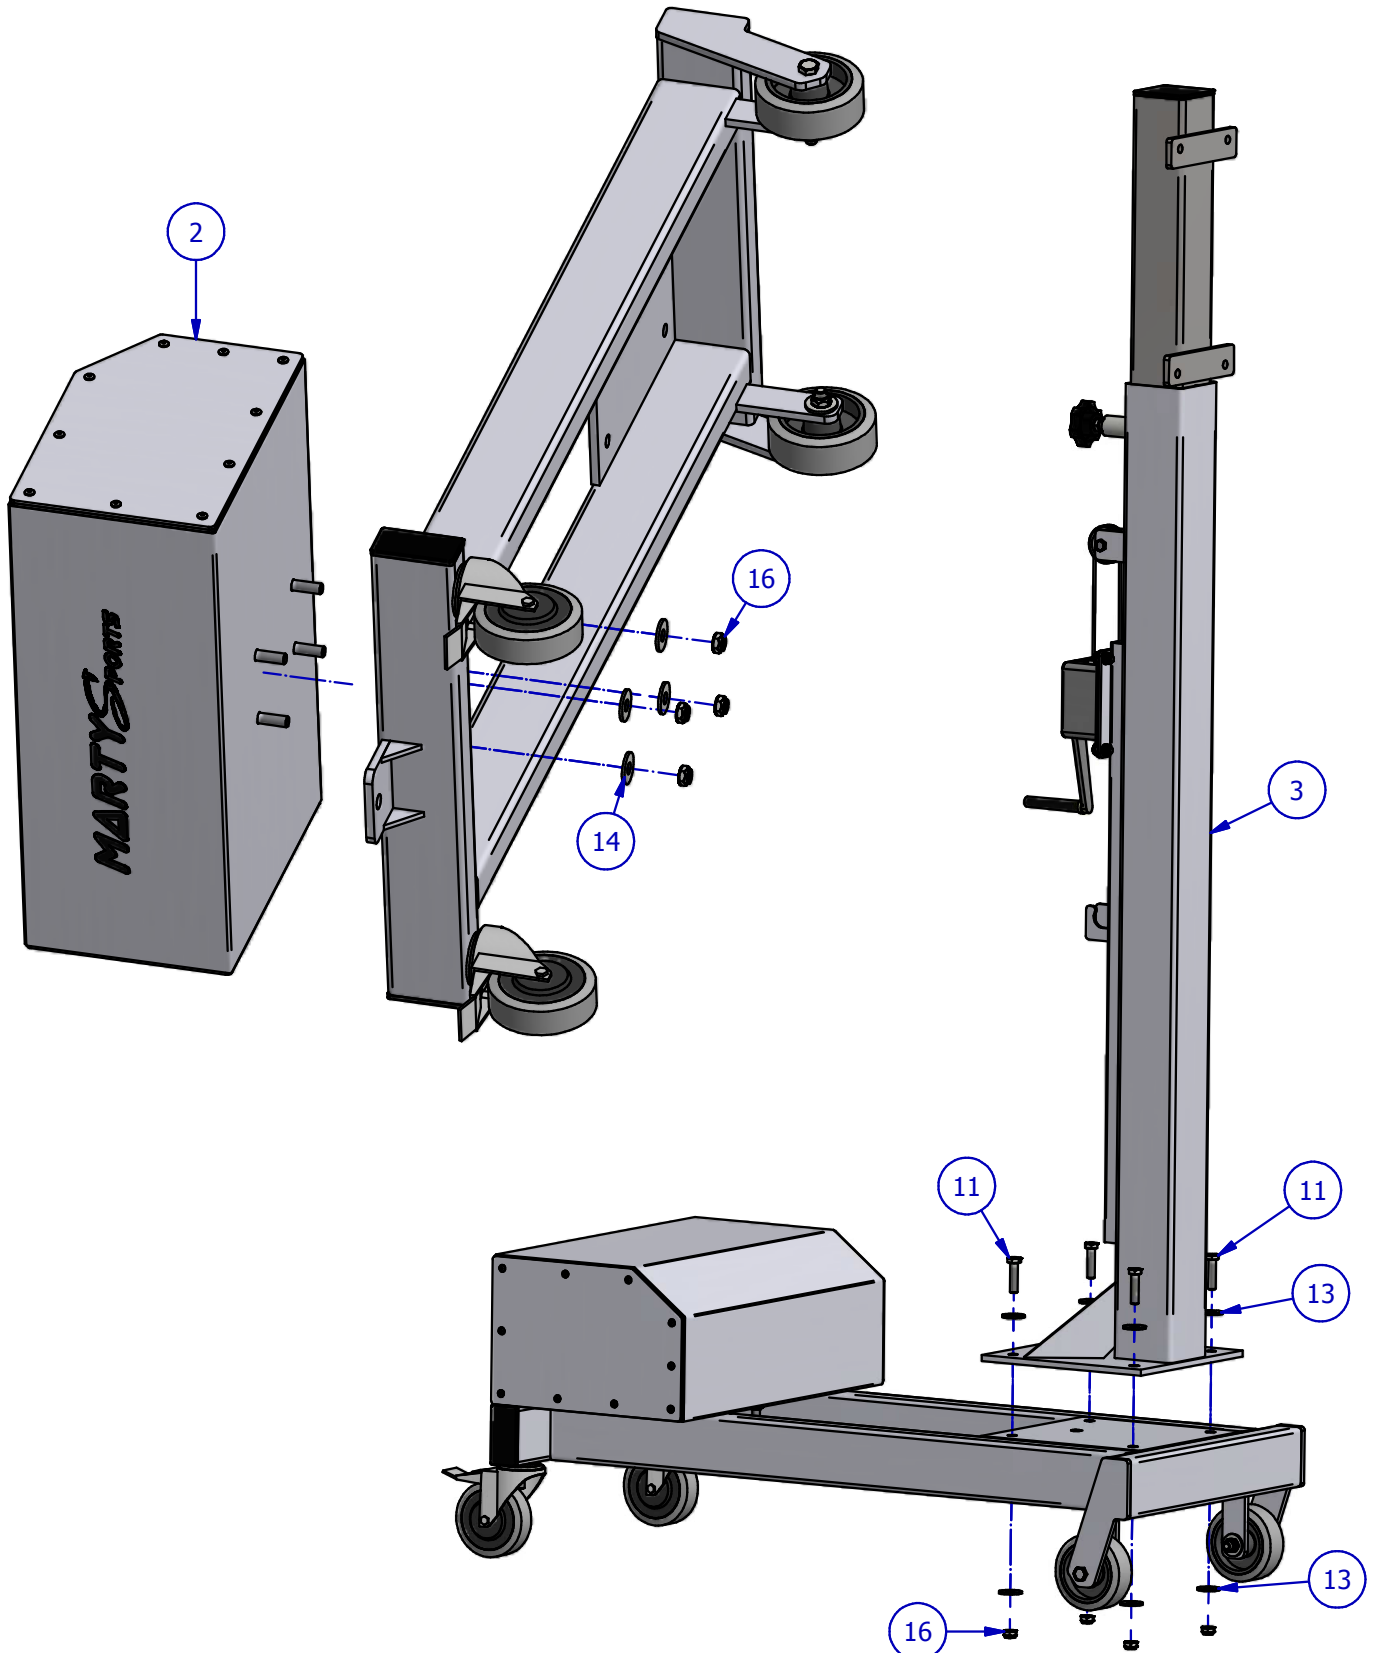

ADJUSTABLE BABY BASKETBALL GOAL FFB (Height 1m20 to 2m60)

Ce produit est conforme à la norme EN 1270 et au code du sport décret N°2007-1133 du 24 juillet 2007

4: Assembly of the ballast and the telescopic mast