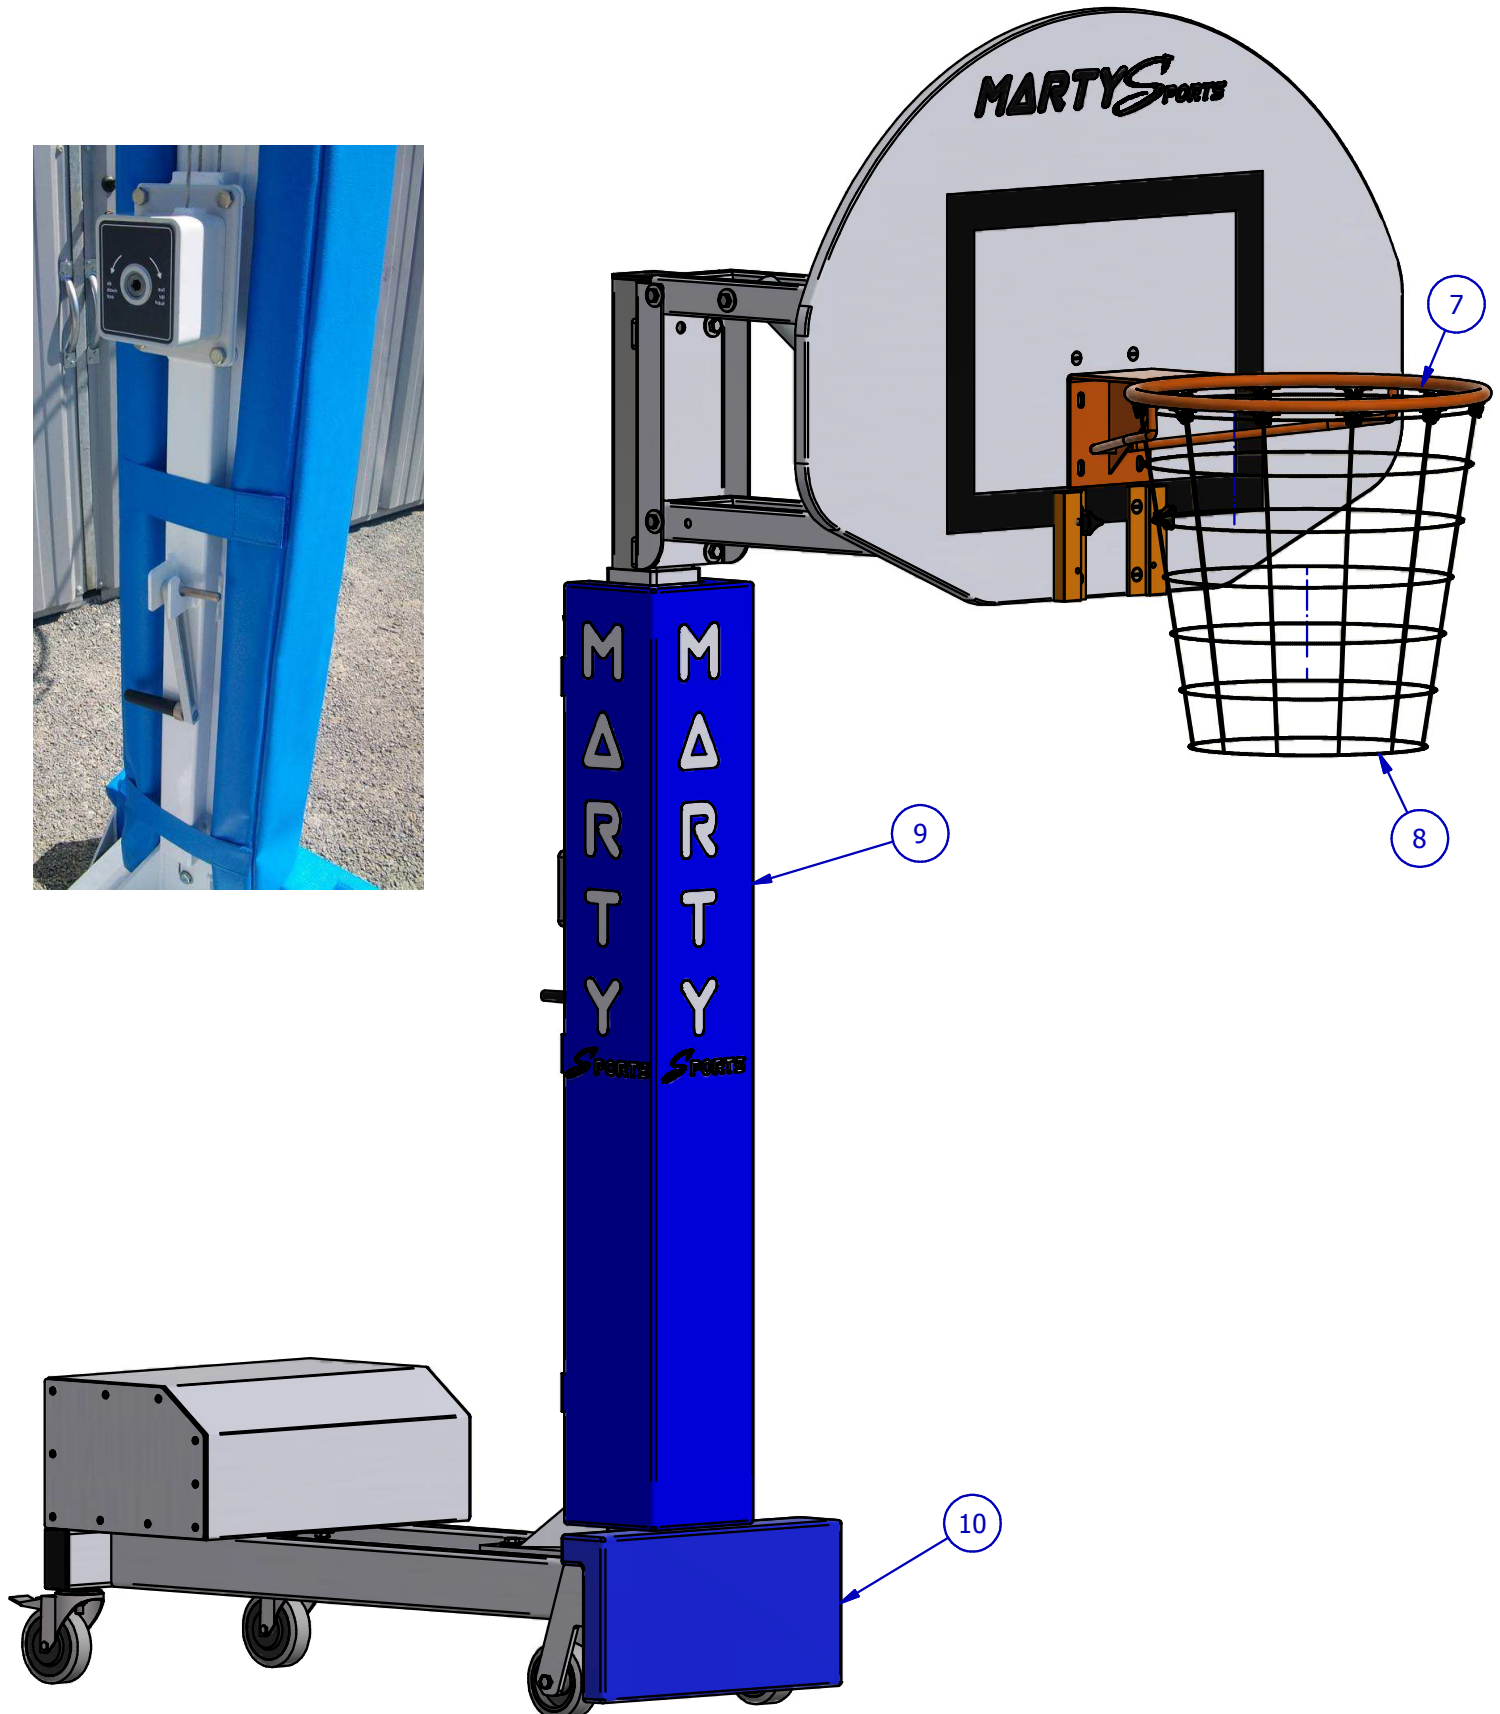

## ADJUSTABLE BABY BASKETBALL GOAL FFB (Height 1m20 to 2m60)

Ce produit est conforme à la norme EN 1270 et au code du sport décret N°2007-1133 du 24 juillet 2007

### 6: Assembly of the panel and of the circle connector board

### 7: Setting up of the circle protections