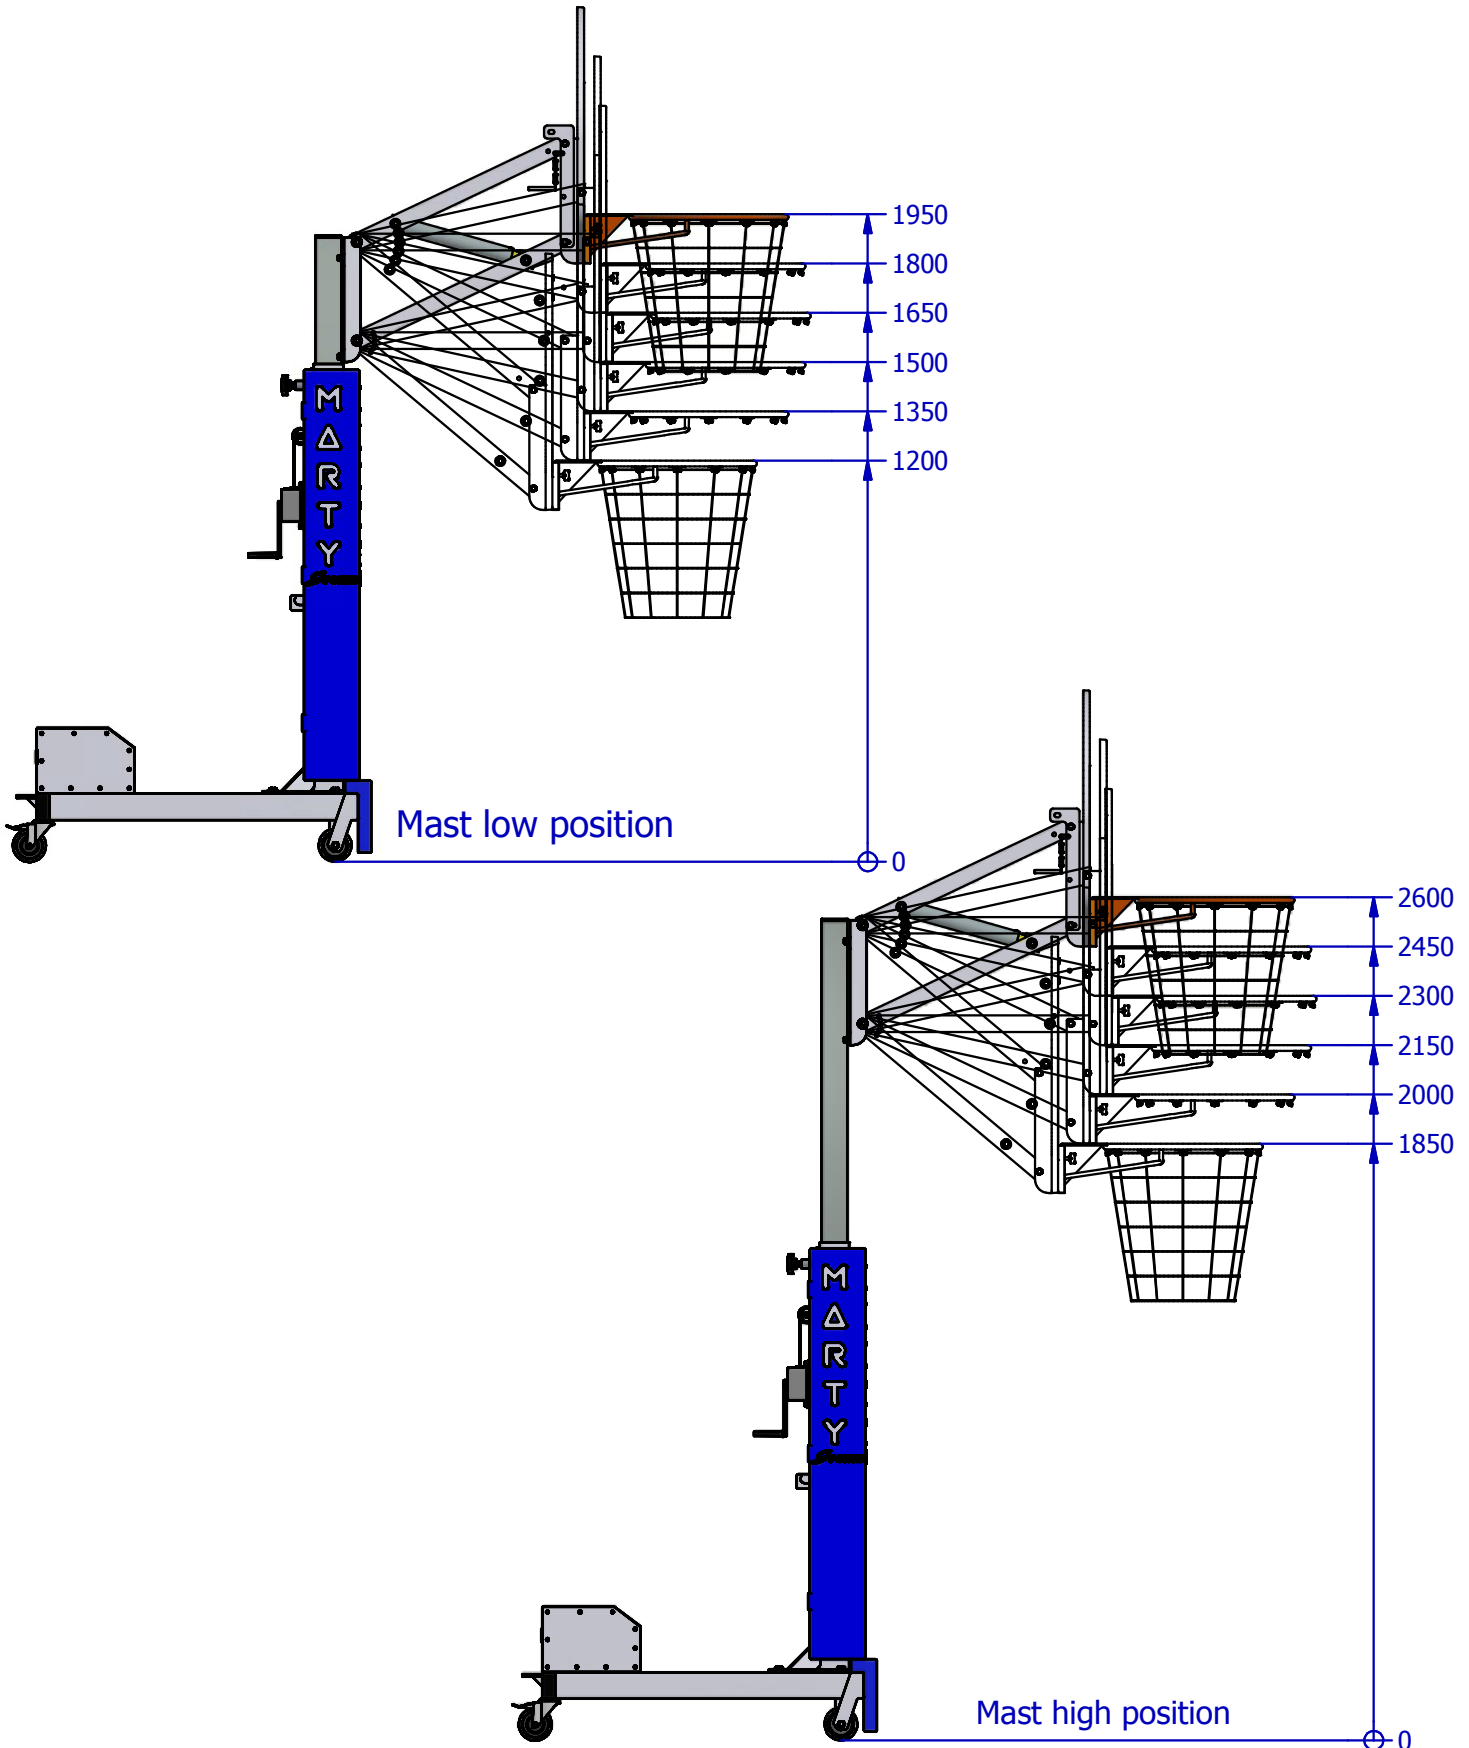

ADJUSTABLE BABY BASKETBALL GOAL FFB (Height 1m20 to 2m60)

Ce produit est conforme à la norme EN 1270 et au code du sport décret N°2007-1133 du 24 juillet 2007

3: Heights of adjustment