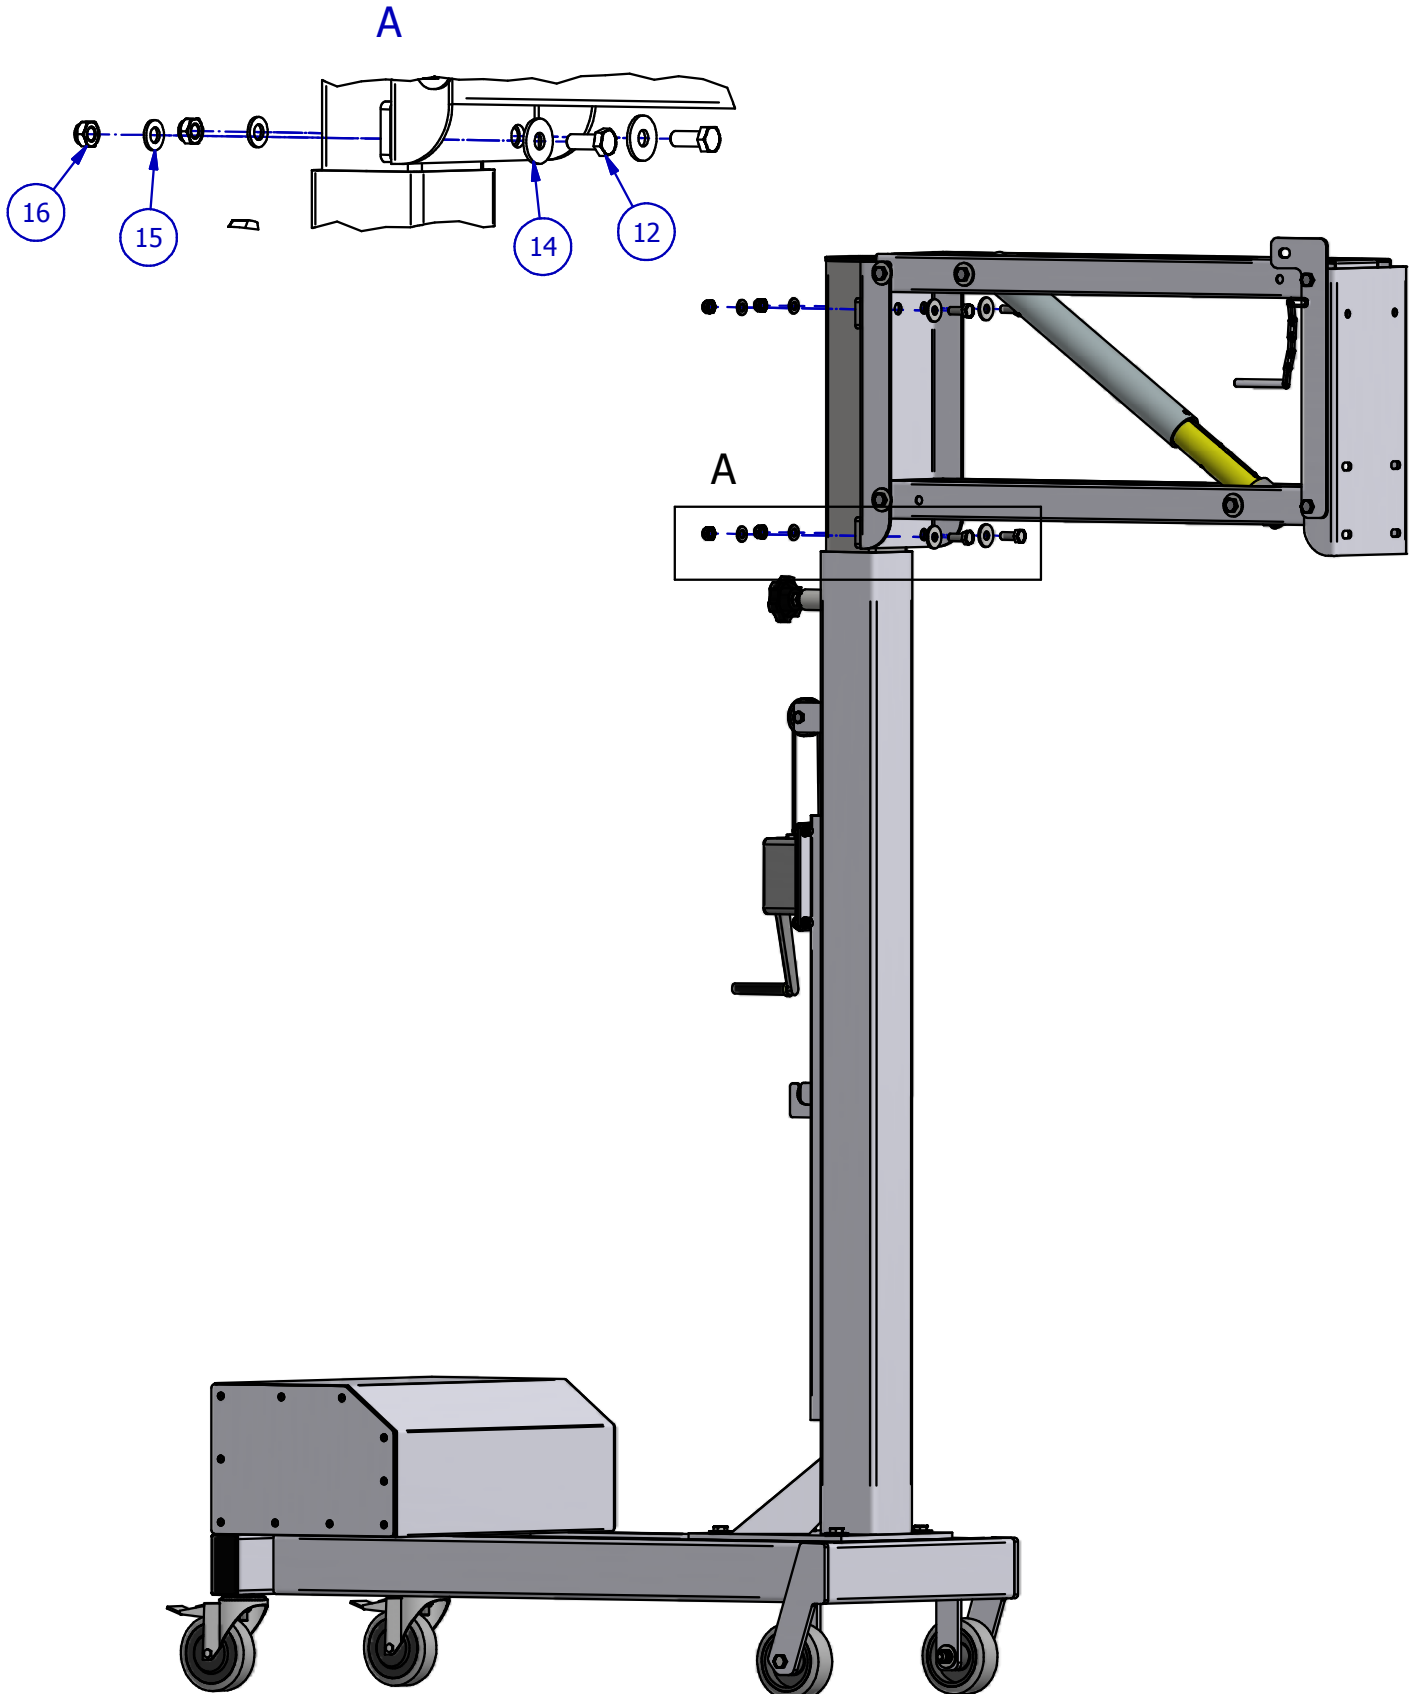

ADJUSTABLE BABY BASKETBALL GOAL FFB (Height 1m20 to 2m60)

Ce produit est conforme à la norme EN 1270 et au code du sport décret N°2007-1133 du 24 juillet 2007

5: Assembly of the adjustable head