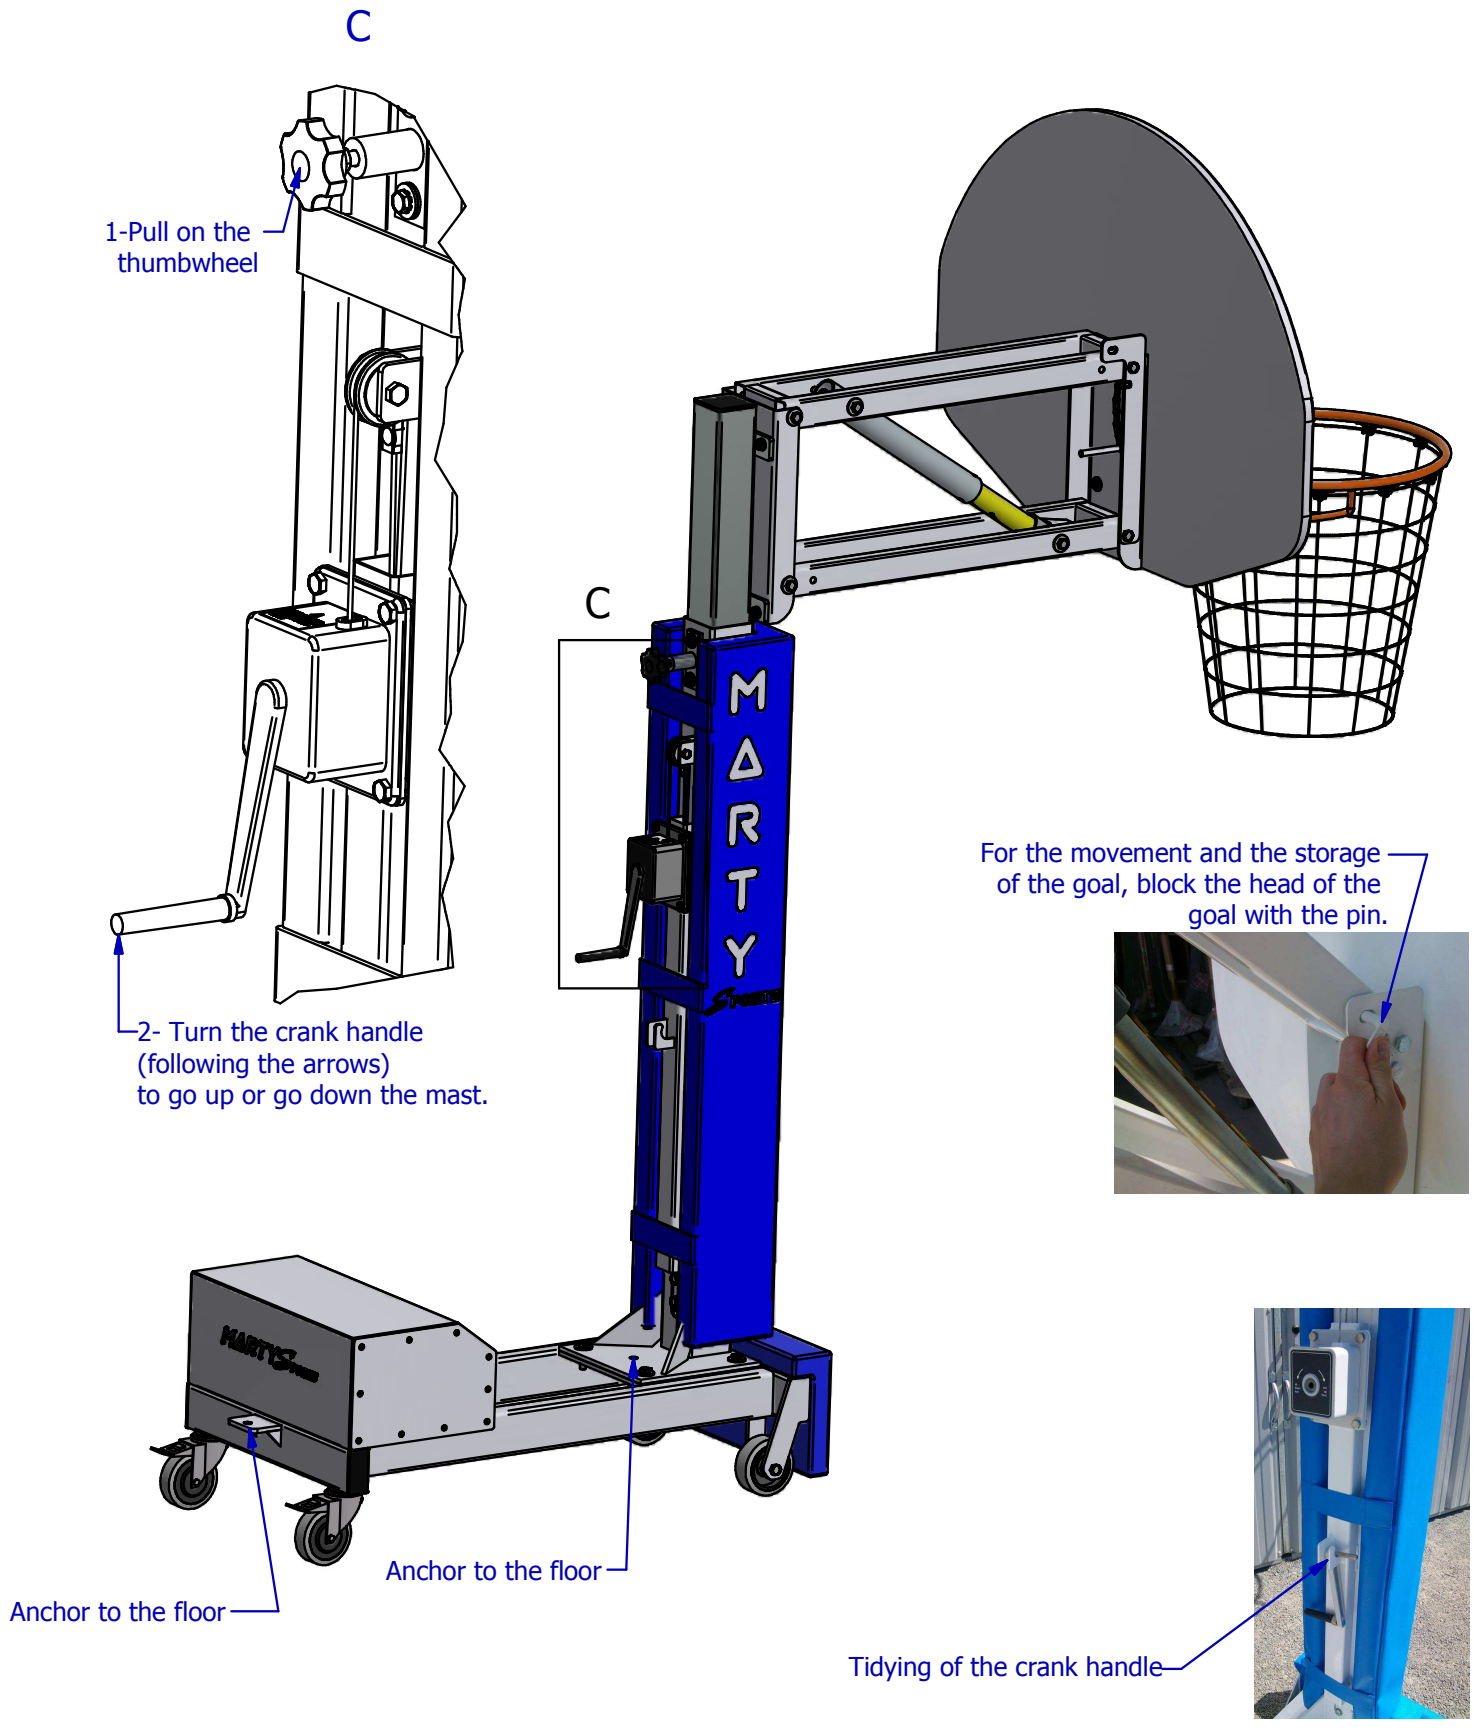

### MAINTENANCE: (Periodic)

- Check the tightening
- Check the welds
- Check the condition of the cable
- Check the wear of the wheels

## ADJUSTABLE BABY BASKETBALL GOAL FFB (Height 1m20 to 2m60)

Ce produit est conforme à la norme EN 1270 et au code du sport décret N°2007-1133 du 24 juillet 2007