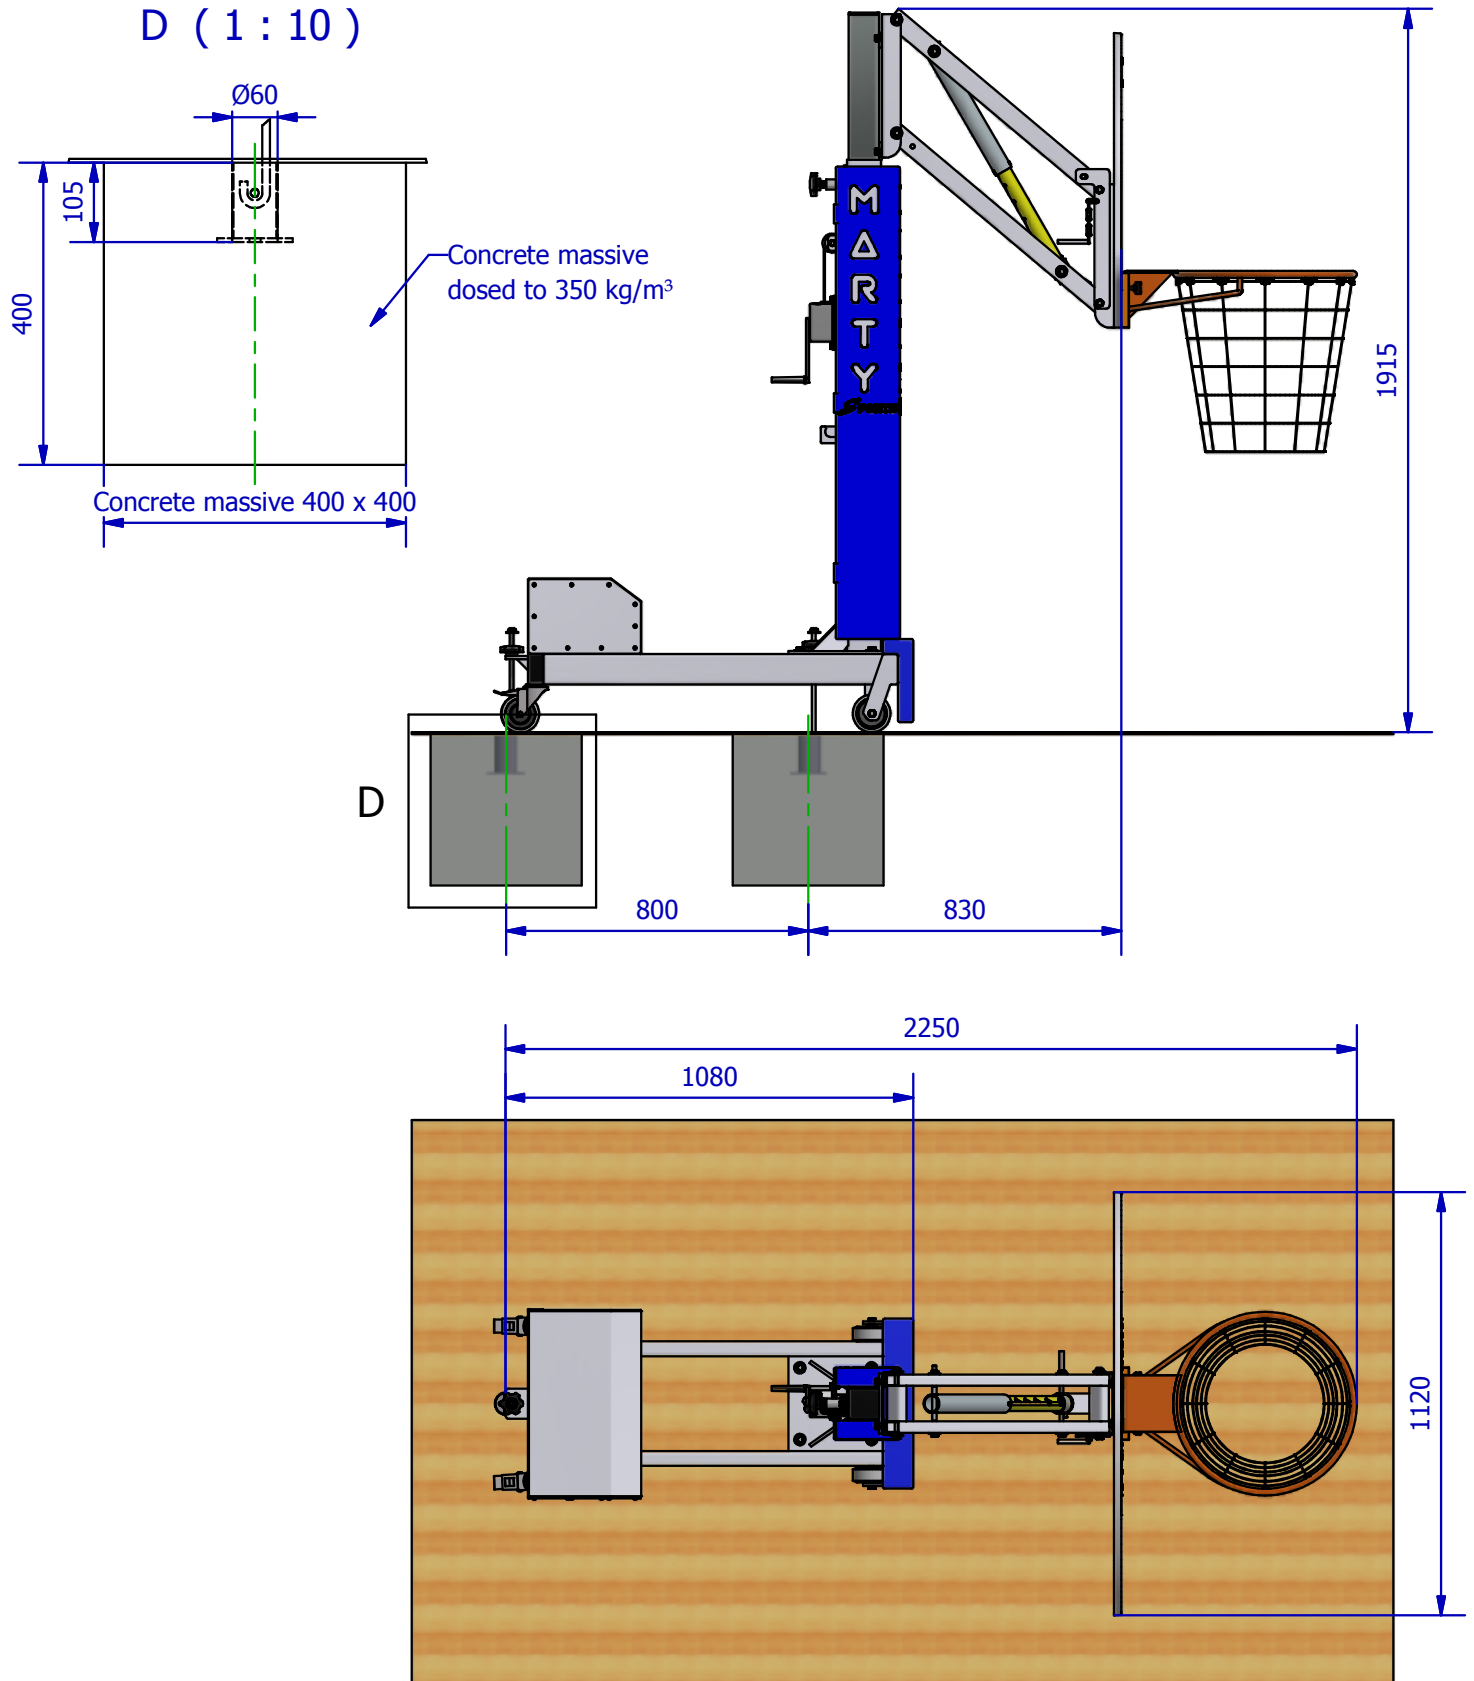

## ADJUSTABLE BABY BASKETBALL GOAL FFB (Height 1m20 to 2m60)

Ce produit est conforme à la norme EN 1270 et au code du sport décret N°2007-1133 du 24 juillet 2007

### 2: The bulk and anchor to the floor