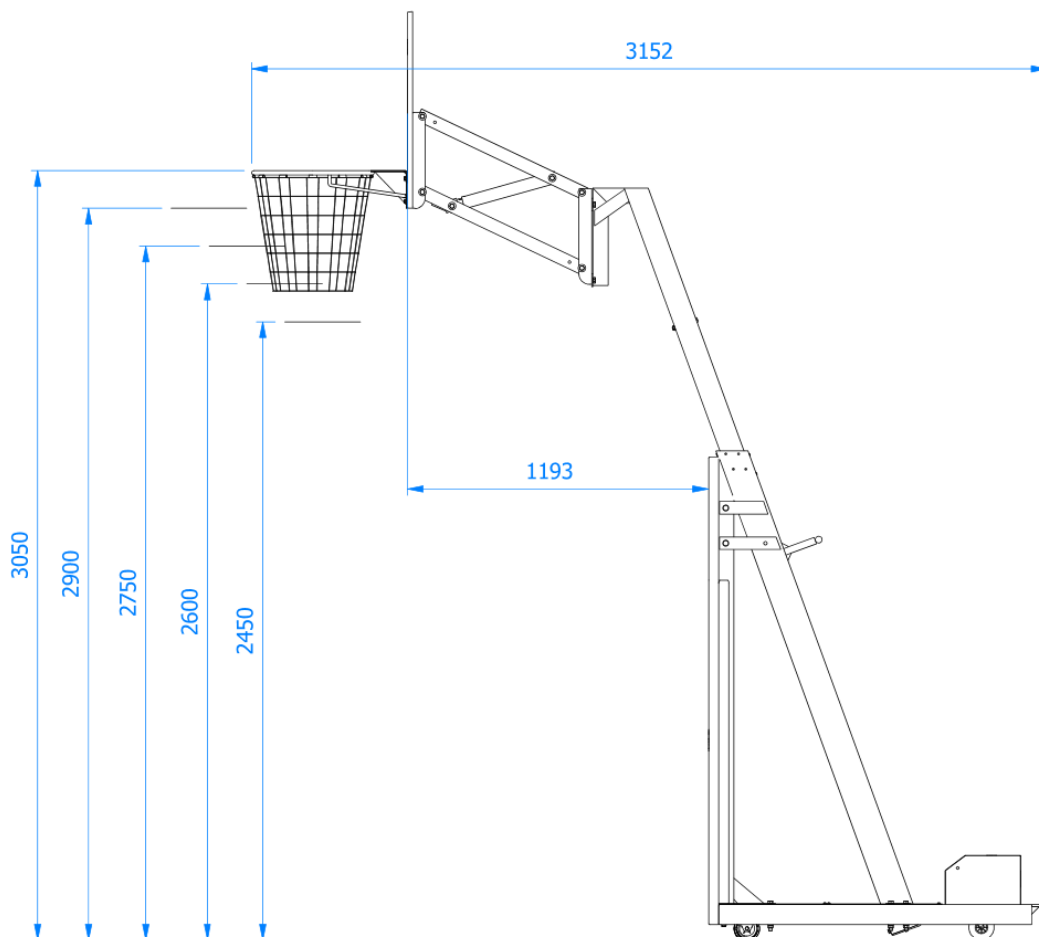

ENCOMBREMENTS ET HAUTEURS

SIÈGE

Route de la Meignanne
49370 Saint-Clément-de-la-
Place France

+33(0)2 4177 03 86
web@martysports.com

AGENCE RÉGIONALE SUD-EST

2 Square du Sud, Zone Pôle 2000
07130 Saint-Péray
France

+33(0)9 6344 44 57
agence.sud.est@martysports.com