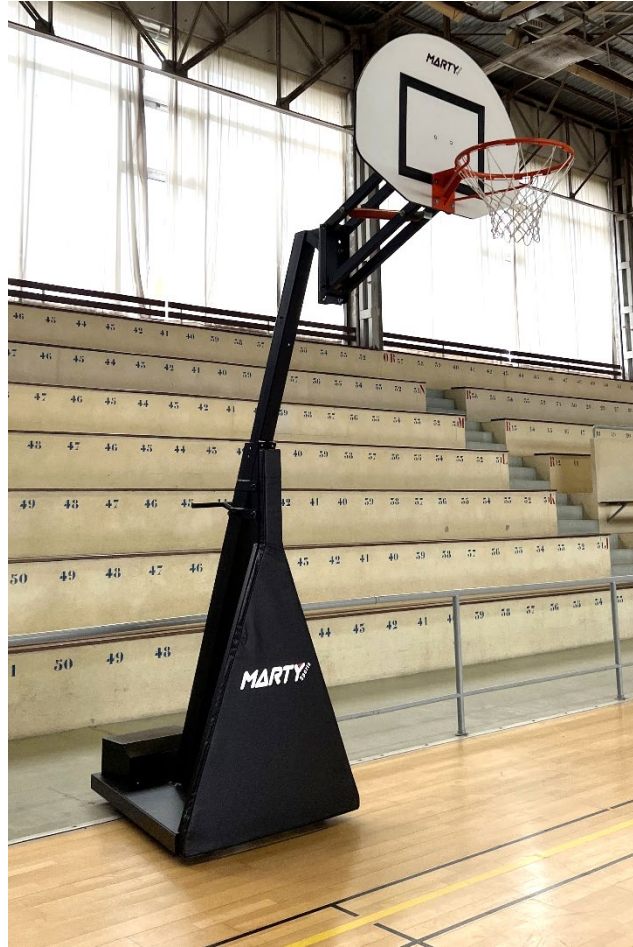

B3092

CONSULTEZ
LA VIDÉO
D'UTILISATION

CONSULTEZ
LA PAGE WEB
DU PRODUIT