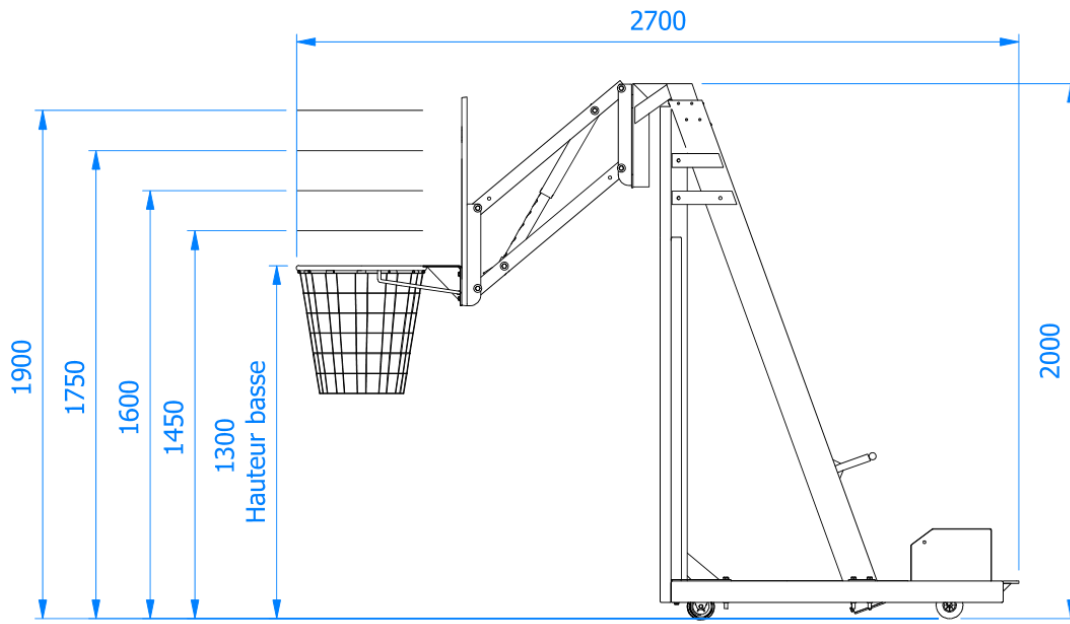

ENCOMBREMENTS ET HAUTEURS

SIÈGE

Route de la Meignanne
49370 Saint-Clément-de-la-
Place France

+33(0)2 4177 03 86
web@martysports.com

AGENCE RÉGIONALE SUD-EST

2 Square du Sud, Zone Pôle 2000
07130 Saint-Péray
France

+33(0)9 6344 44 57
agence.sud.est@martysports.com