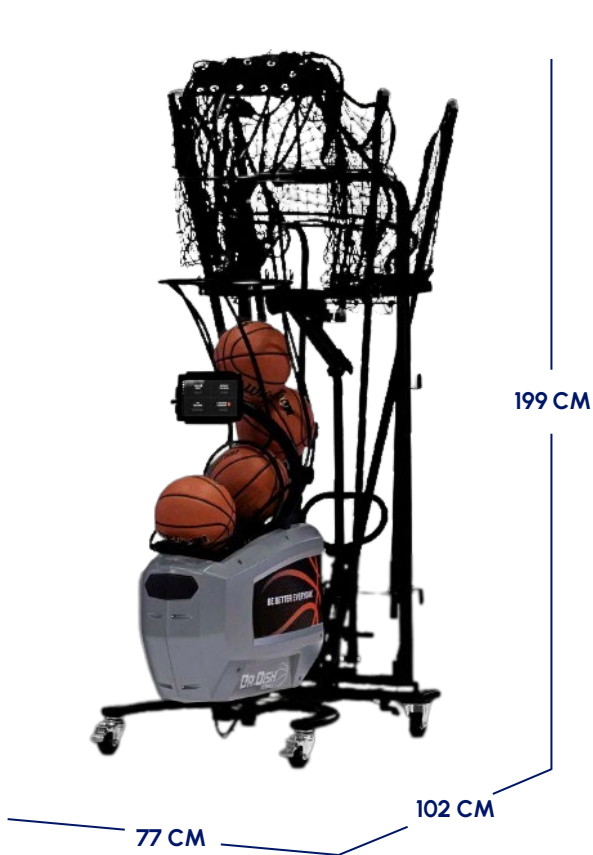

FICHE PRODUIT

MACHINE À SHOOT ALL STAR + B3702

B3702

- > Machine automatique pour se perfectionner au shoot
- > Réglage rapide de la distance de passe
- > Programmation des positions personnalisées
- > Suivi des statistiques en temps réel

DIMENSIONS DE STOCKAGE

CLIQUEZ OU
FLASHEZ POUR
VOIR LA VIDÉO

PRODUITS COMPLÉMENTAIRES

B3330PRON – Super Sam
325 PRO Autostable NOIR

B3701 – Machine à shoot
CT+

B3703 – Machine à shoot
Rebel+

SIÈGE

Route de la Meignanne
49370 Saint-Clément-de-la-
Place France