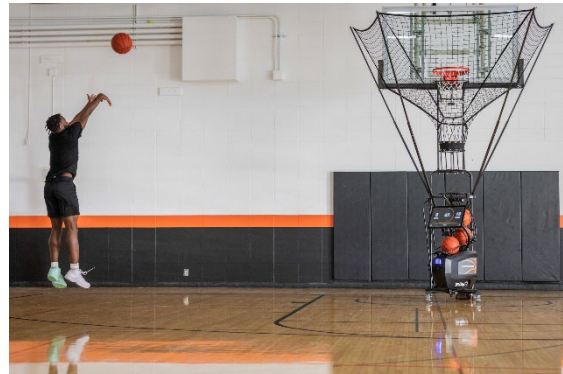

DIMENSIONS DE STOCKAGE

CLIQUEZ OU
FLASHEZ POUR
VOIR LA VIDÉO