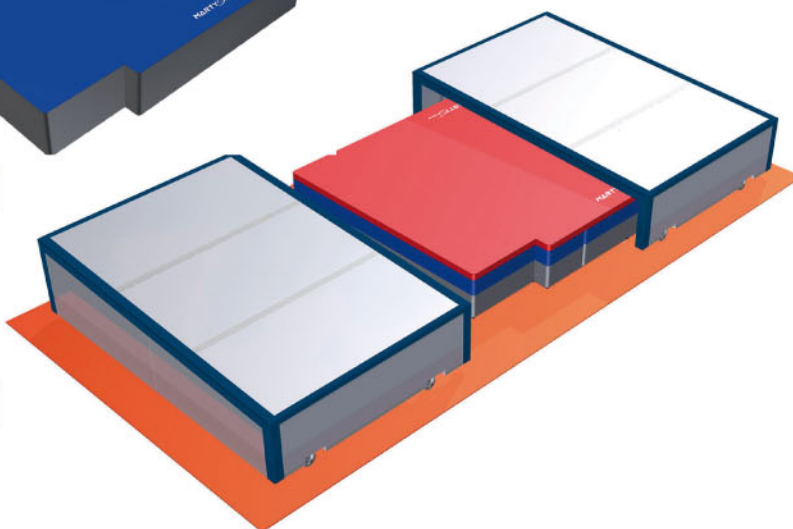

OPTION PEINTURE PANNEAUX

A1853L