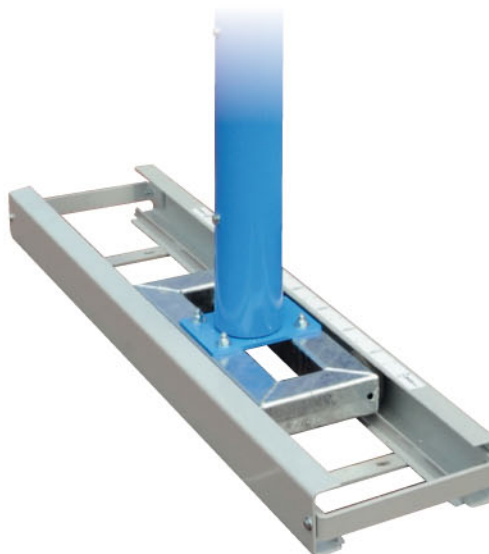

RAILS

NEW

Pour nouveaux poteaux MARTY COMPETITION.
NOUVEAU MODELE EN ALUMINIUM. Largeur réduite 0m355.
Hauteur 100mm. En U, réglage 0,80 m après le point 0, gradués.
La paire.

A1916B RAILS STANDARD

Longueur 1m40. Pour utilisation en simple entrée.
La paire.

A1913B RAILS SPECIFIQUES

Longueur 2m80. Pour utilisation des poteaux
ARTICULES A1911B et A1912B pour les sautoirs
simple entrée FLEXY3, 4 et 5 avec un abri.
Ces rails permettent de dégager les poteaux
vers l'avant du sautoir afin de pouvoir les replier
dans un abri standard.
La paire.

RAILS ENCASTRES

NEW

Afin de sceller les rails au niveau du sol fini.
Modèles identiques aux Réf. A1916B et A1913B, mais avec
encadrement en pourtour positionné en usine + couvercle
en aluminium.
La paire.

A1923 Pour rails Réf. A1913B. Longueur 2m80.

A1919 Pour rails Réf. A1915B. Longueur 6m40.

A1924 Pour rails Réf. A1914B. Longueur 7m45.

GRANDS RAILS

NEW

Pour utilisation de nos poteaux perches avec sautoirs
double entrée. Permet de passer d'un côté à l'autre du
sautoir sans démonter les poteaux. En cas d'entraxes
différents, veuillez IMPERATIVEMENT nous communiquer
votre entraxe afin de définir précisément la longueur des
rails et leur tarif.
La paire.