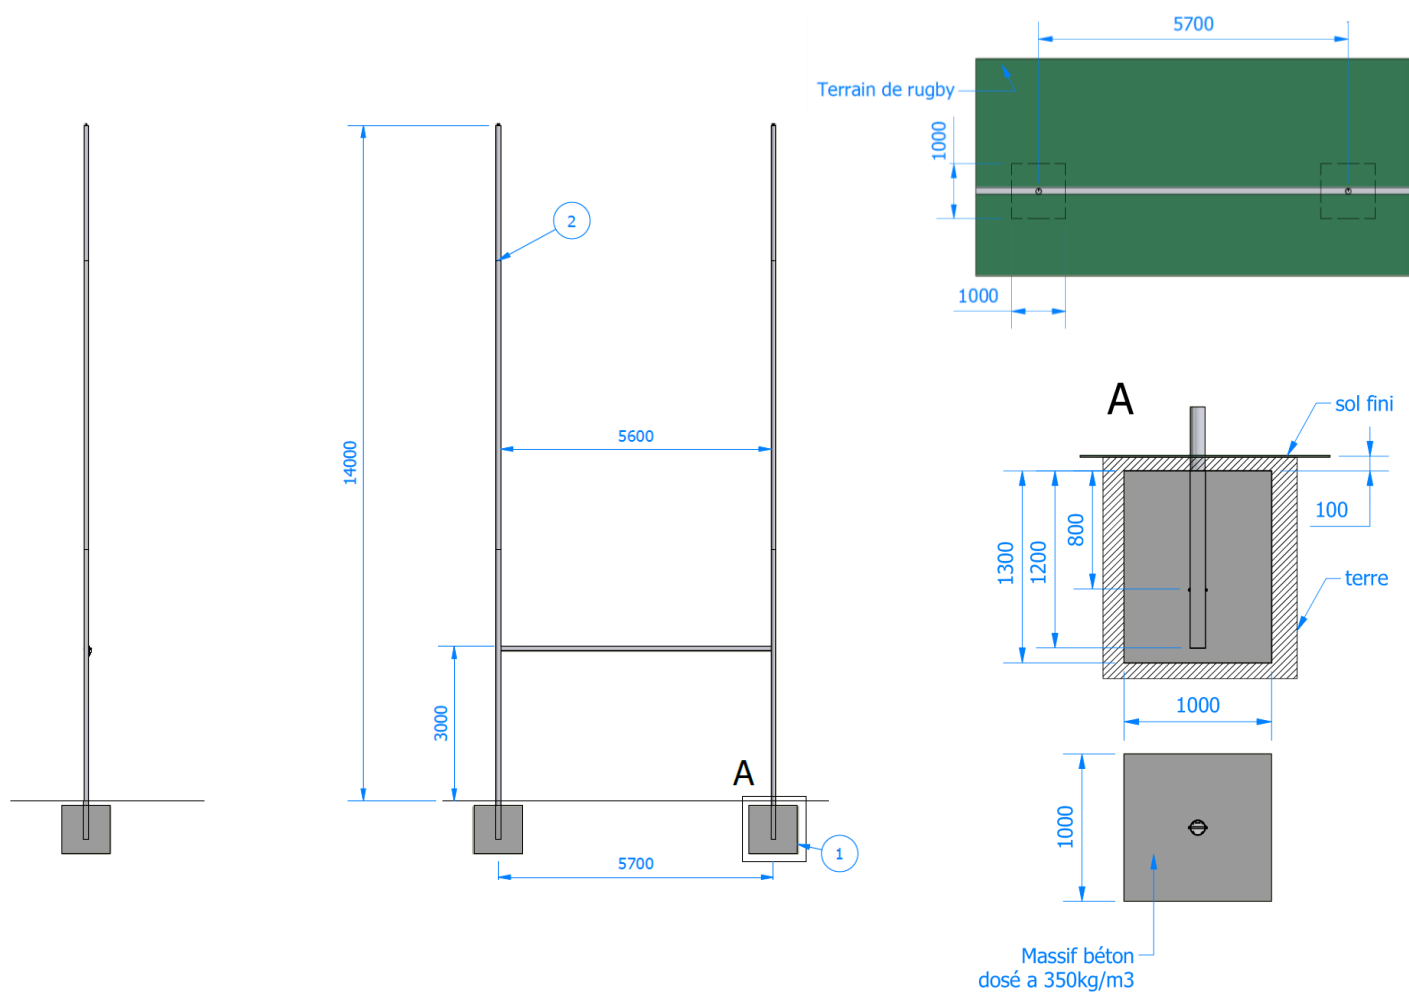

SCELLEMENTS

PRODUITS COMPLÉMENTAIRES