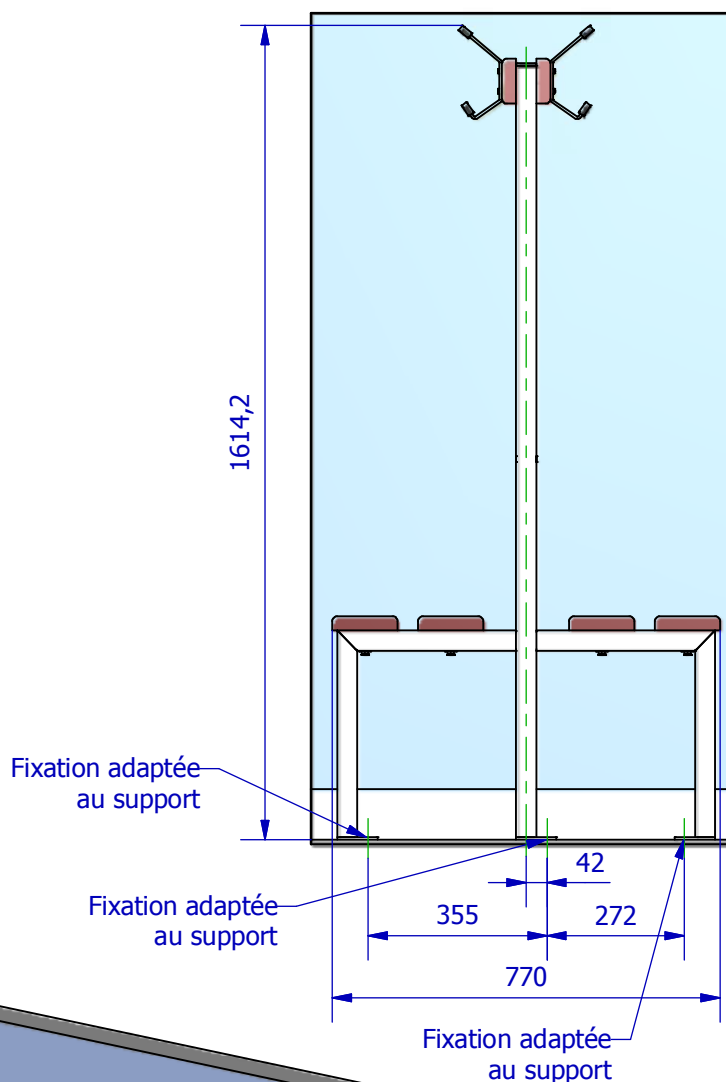

**Banquette centrale avec patères
assise Exotique****PRECAUTION AVANT MONTAGE :**

- Se renseigner au préalable si un chauffage au sol est installé dans la pièce.

CONSIGNE DE MONTAGE :

- Adapter les fixations des bancs au support.
- Fixer les bancs sur les supports métalliques.

Banquette centrale avec patères assise Exotique

Liste de pièces

ARTICLE	DESIGNATION	QTE
1	Support banc renforcé central avec patères	3
2	Assise Exotique	4
3	Dossier Exotique avec patères	2
4	Rondelle plate Ø8L	12
5	Tirefond Ø8 x 60	12
6	Vis Poelier M8 x 40	6

Perçage du dossier sur site à réaliser après montage des structures avec les assises.

Après avoir placé les supports des extrémités, répartir équitablement le reste des supports sur la longueur.