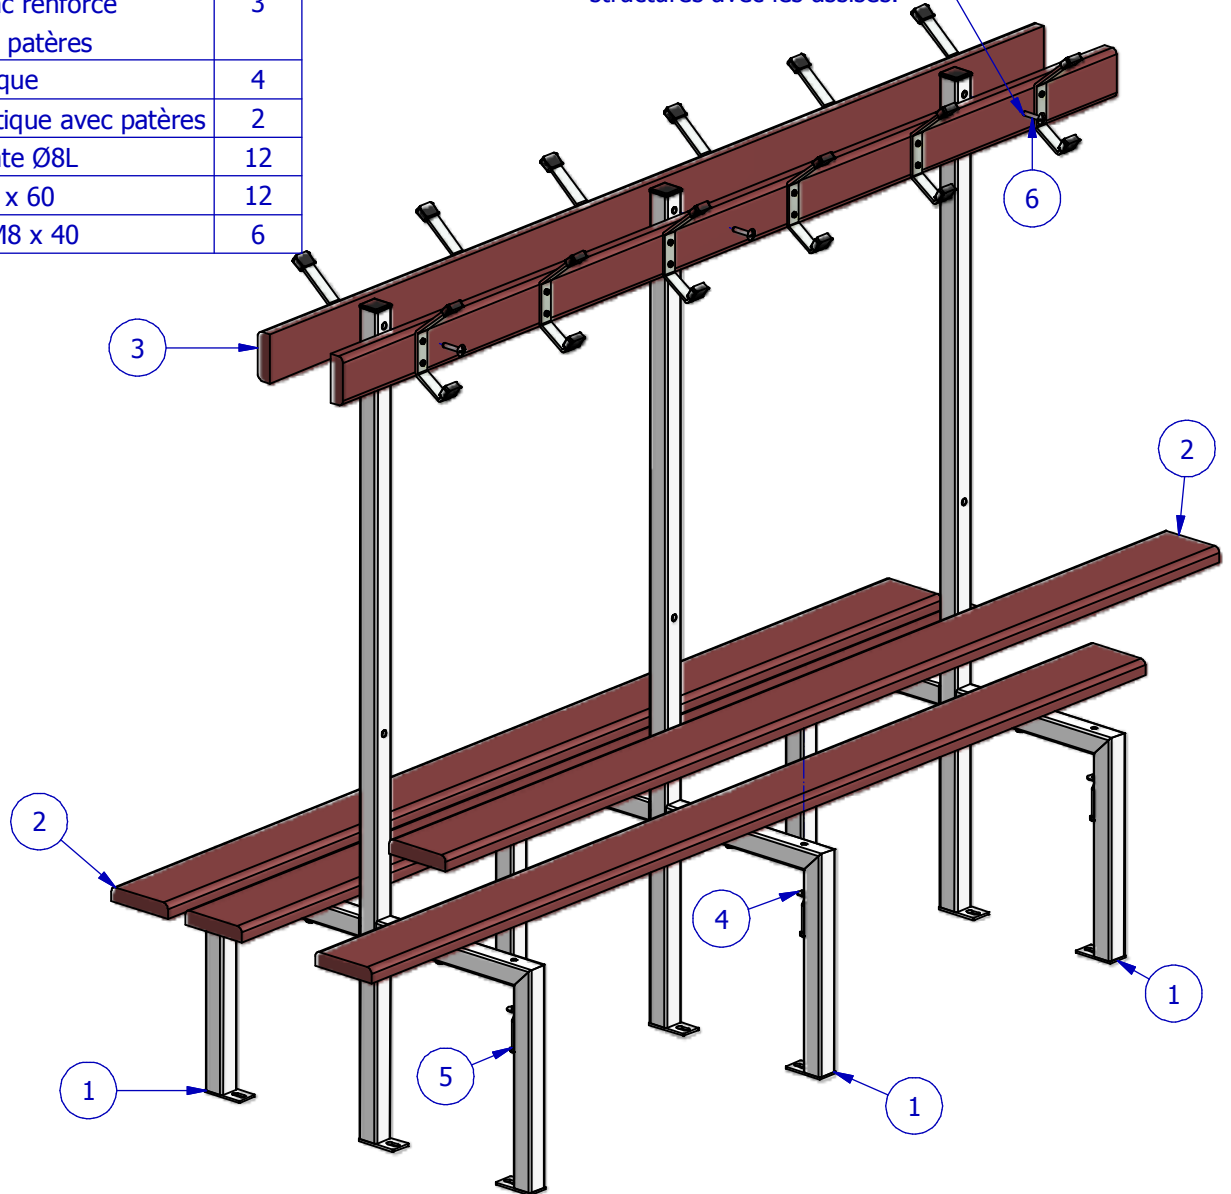

**Banquette centrale avec patères
assise Exotique****PRECAUTION AVANT MONTAGE :**

- Se renseigner au préalable si un chauffage au sol est installé dans la pièce.

CONSIGNE DE MONTAGE :

- Adapter les fixations des bancs au support.
- Fixer les bancs sur les supports métalliques.

Banquette centrale avec patères assise Exotique

Liste de pièces

ARTICLE	DESIGNATION	QTE
1	Support banc renforcé central avec patères	3
2	Assise Exotique	4
3	Dossier Exotique avec patères	2
4	Rondelle plate Ø8L	12
5	Tirefond Ø8 x 60	12
6	Vis Poelier M8 x 40	6

Perçage du dossier sur site à réaliser après montage des structures avec les assises.

Après avoir placé les supports des extrémités, répartir équitablement le reste des supports sur la longueur.