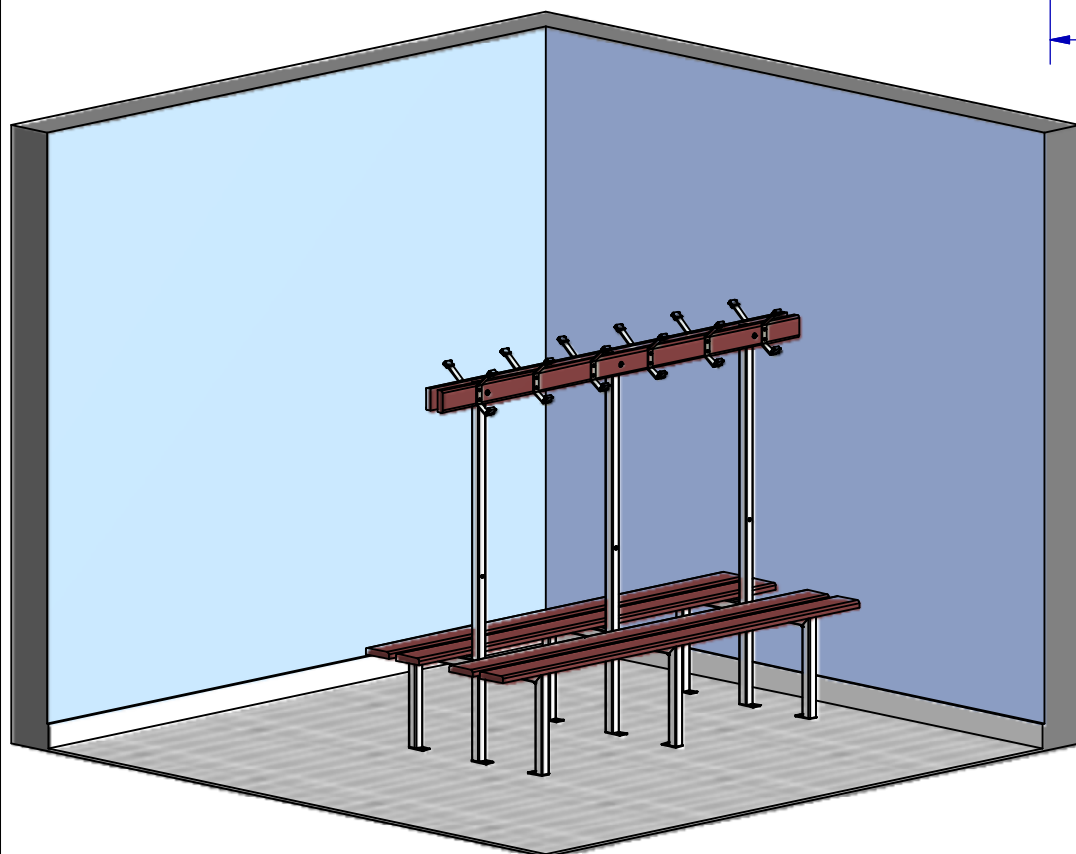

**Banquette centrale avec patères
assise Exotique****PRECAUTION AVANT MONTAGE :**

- Se renseigner au préalable si un chauffage au sol est installé dans la pièce.

CONSIGNE DE MONTAGE :

- Adapter les fixations des bancs au support.
- Fixer les bancs sur les supports métalliques.

Banquette centrale avec patères assise Exotique

Liste de pièces

ARTICLE	DESIGNATION	QTE
1	Support banc renforcé central avec patères	3
2	Assise Exotique	4
3	Dossier Exotique avec patères	2
4	Rondelle plate Ø8L	12
5	Tirefond Ø8 x 60	12
6	Vis Poelier M8 x 40	6

Perçage du dossier sur site à réaliser après montage des structures avec les assises.

Après avoir placé les supports des extrémités, répartir équitablement le reste des supports sur la longueur.