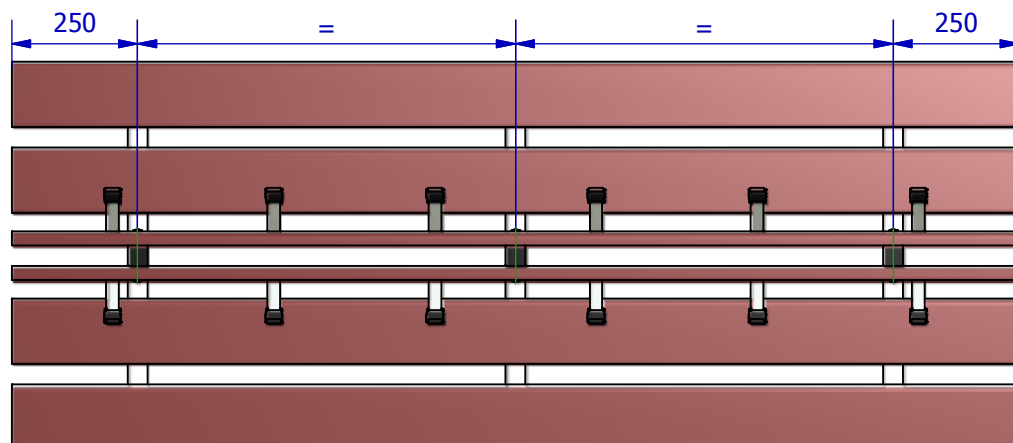

**Banquette centrale avec patères
assise Exotique****PRECAUTION AVANT MONTAGE :**

- Se renseigner au préalable si un chauffage au sol est installé dans la pièce.

CONSIGNE DE MONTAGE :

- Adapter les fixations des bancs au support.
- Fixer les bancs sur les supports métalliques.

Banquette centrale avec patères assise Exotique

Liste de pièces

ARTICLE	DESIGNATION	QTE
1	Support banc renforcé central avec patères	3
2	Assise Exotique	4
3	Dossier Exotique avec patères	2
4	Rondelle plate Ø8L	12
5	Tirefond Ø8 x 60	12
6	Vis Poelier M8 x 40	6

Perçage du dossier sur site à réaliser après montage des structures avec les assises.

Après avoir placé les supports des extrémités, répartir équitablement le reste des supports sur la longueur.