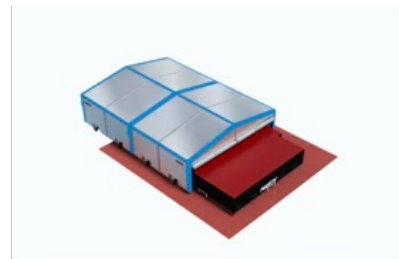

SIÈGE

Route de la Meignanne
49370 Saint-Clément-de-la-Place
France

+33(0)2 4177 03 86
web@martysports.com