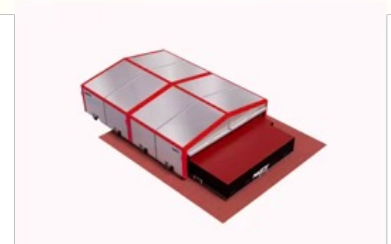

SIÈGE

Route de la Meignanne
49370 Saint-Clément-de-la-Place
France

+33(0)2 4177 03 86
web@martysports.com