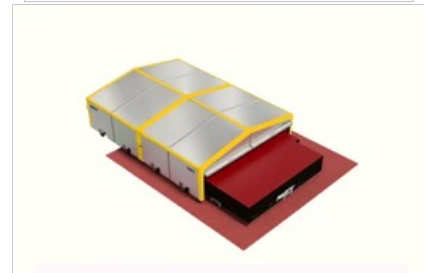

SIÈGE

Route de la Meignanne
49370 Saint-Clément-de-la-Place
France

+33(0)2 4177 03 86
web@martysports.com