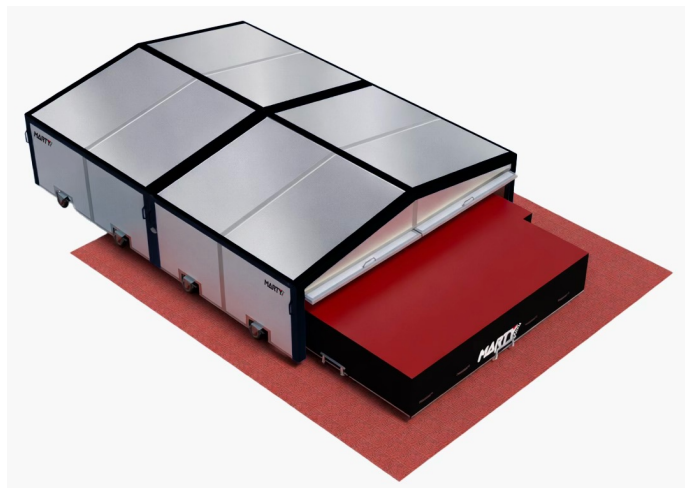

FICHE PRODUIT

ABRI DE SAUTOIR HAUTEUR MONOBLOC – 6M70 X 3M80 – Roues Pivotantes – A1857P

A1857P

- > Etanchéité renforcée grâce à des joints intérieurs spécifiques
- > En aluminium résistant
- > Portes basculantes intérieures pour plus de sécurité
- > Couleurs personnalisables

CARACTÉRISTIQUES

LES ABRIS DE SAUTOIRS MARTY SPORTS SONT CONÇUS POUR PROTÉGER EFFICACEMENT LES SAUTOIRS CONTRE LES INTEMPÉRIES ET LE VANDALISME :

- ETANCHÉITÉ RENFORCÉE GRÂCE À DES JOINTS INTÉRIEURS SPÉCIFIQUES POSÉS EN ATELIERS
- PORTES BASCULANTES INTÉRIEURES POUR PLUS DE SÉCURITÉ ET D'ESTHÉTISME
- COULEURS DES OSSATURES ALUMINIUM PERSONNALISABLES, POUR PLUS DE MODERNITÉ (7 RAL POSSIBLES AU CHOIX)
- OSSATURES PORTEUSES SUR PROFILS SPÉCIFIQUES MARTY SPORTS SECTION 140MM
- TOITS ET CÔTÉS CONSTITUÉS DE PANNEAUX EN PROFILS SPÉCIFIQUES MARTY SPORTS SECTION CARRÉE 60MM SOUDÉS AVEC REMPLISSAGE EN TÔLE ALUMINIUM
- LES PANNEAUX SE GLISSENT DANS LES OSSATURES PORTEUSES ET S'EMBOÏTENT PARFAITEMENT ENTRE EUX GRÂCE AUX EXTRÉMITÉS MÂLE/FEMELLE.
- ABRI DE SAUTOIR HAUTEUR INTÉGRAL, DE DIMENSIONS 6M70 X 3M80
- CONÇU POUR NOS SAUTOIRS DE DIMENSIONS MAXIMUM DE 5M00 X 3M00
- HAUTEUR UTILE SOUS ABRIS : 1M20
- MODÈLE SUR ROUES PIVOTANTES
- MODÈLE COMPATIBLE AVEC NOS RÉFÉRENCES DE SAUTOIRS A1740, A1771M, A1771
- LIVRÉ AVEC CADENAS
- L'UNITÉ