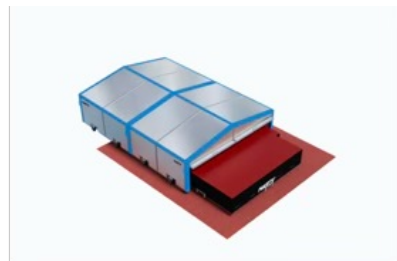

SIÈGE

Route de la Meignanne
49370 Saint-Clément-de-la-Place
France

+33(0)2 4177 03 86
web@martysports.com