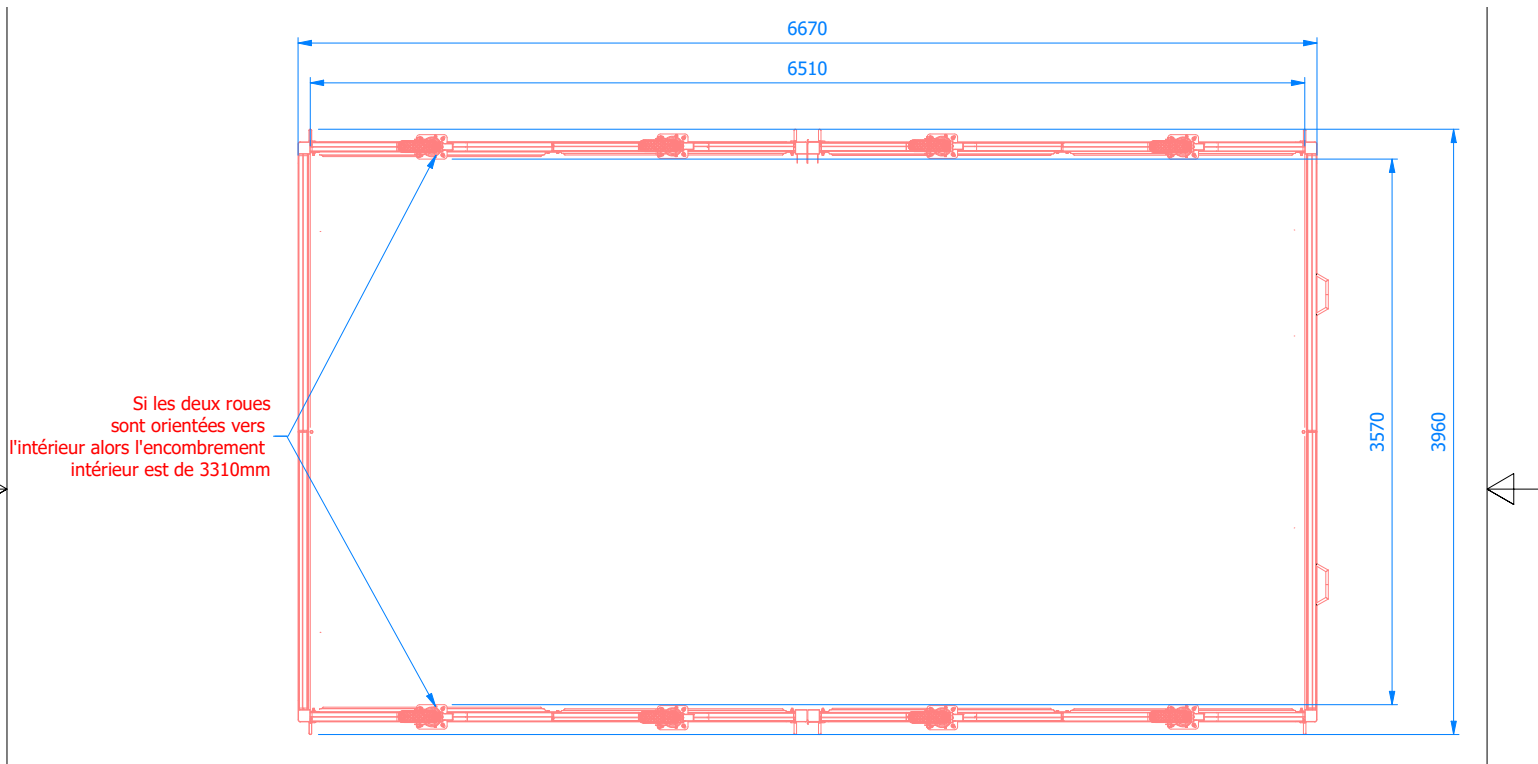

ENCOMBREMENTS

SIÈGE

Route de la Meignanne
49370 Saint-Clément-de-la-Place
France

+33(0)2 4177 03 86
web@martysports.com