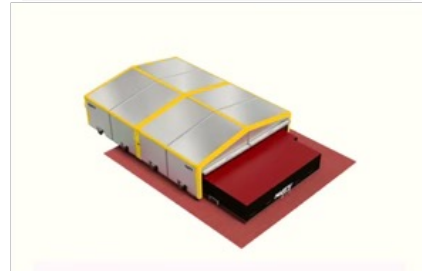

SIÈGE

Route de la Meignanne
49370 Saint-Clément-de-la-Place
France

+33(0)2 4177 03 86
web@martysports.com