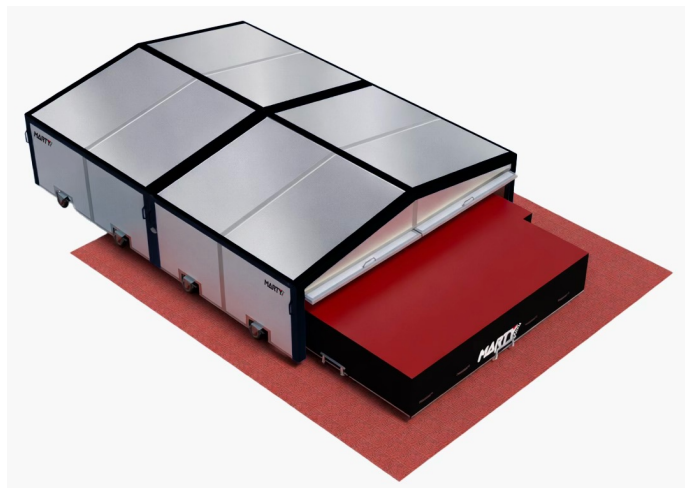

FICHE PRODUIT

ABRI DE SAUTOIR HAUTEUR MONOBLOC – 6M70 X 3M80 – Roues Fixes – A1857

A1857

- > Etanchéité renforcée grâce à des joints intérieurs spécifiques
- > En aluminium résistant
- > Portes basculantes intérieures pour plus de sécurité
- > Couleurs personnalisables

CARACTÉRISTIQUES

LES ABRIS DE SAUTOIRS MARTY SPORTS SONT CONÇUS POUR PROTÉGER EFFICACEMENT LES SAUTOIRS CONTRE LES INTEMPÉRIES ET LE VANDALISME :

- ETANCHÉITÉ RENFORCÉE GRÂCE À DES JOINTS INTÉRIEURS SPÉCIFIQUES POSÉS EN ATELIERS
- PORTES BASCULANTES INTÉRIEURES POUR PLUS DE SÉCURITÉ ET D'ESTHÉTISME
- COULEURS DES OSSATURES ALUMINIUM PERSONNALISABLES, POUR PLUS DE MODERNITÉ (7 RAL POSSIBLES AU CHOIX)
- OSSATURES PORTEUSES SUR PROFILS SPÉCIFIQUES MARTY SPORTS SECTION 140MM
- TOITS ET CÔTÉS CONSTITUÉS DE PANNEAUX EN PROFILS SPÉCIFIQUES MARTY SPORTS SECTION CARRÉE 60MM SOUDÉS AVEC REMPLISSAGE EN TÔLE ALUMINIUM
- LES PANNEAUX SE GLISSENT DANS LES OSSATURES PORTEUSES ET S'EMBOÏTENT PARFAITEMENT ENTRE EUX GRÂCE AUX EXTRÉMITÉS MÂLE/FEMELLE.
- ABRI DE SAUTOIR HAUTEUR INTÉGRAL, DE DIMENSIONS 6M70 X 3M80
- CONÇU POUR NOS SAUTOIRS DE DIMENSIONS MAXIMUM DE 5M00 X 3M00
- HAUTEUR UTILE SOUS ABRIS : 1M20
- MODÈLE SUR ROUES FIXES
- MODÈLE COMPATIBLE AVEC NOS RÉFÉRENCES DE SAUTOIRS A1740, A1771M, A1771
- LIVRÉ AVEC CADENAS
- L'UNITÉ