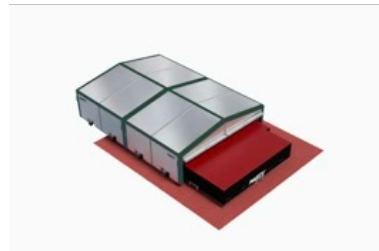

SIÈGE

Route de la Meignanne
49370 Saint-Clément-de-la-Place
France

+33(0)2 4177 03 86
web@martysports.com