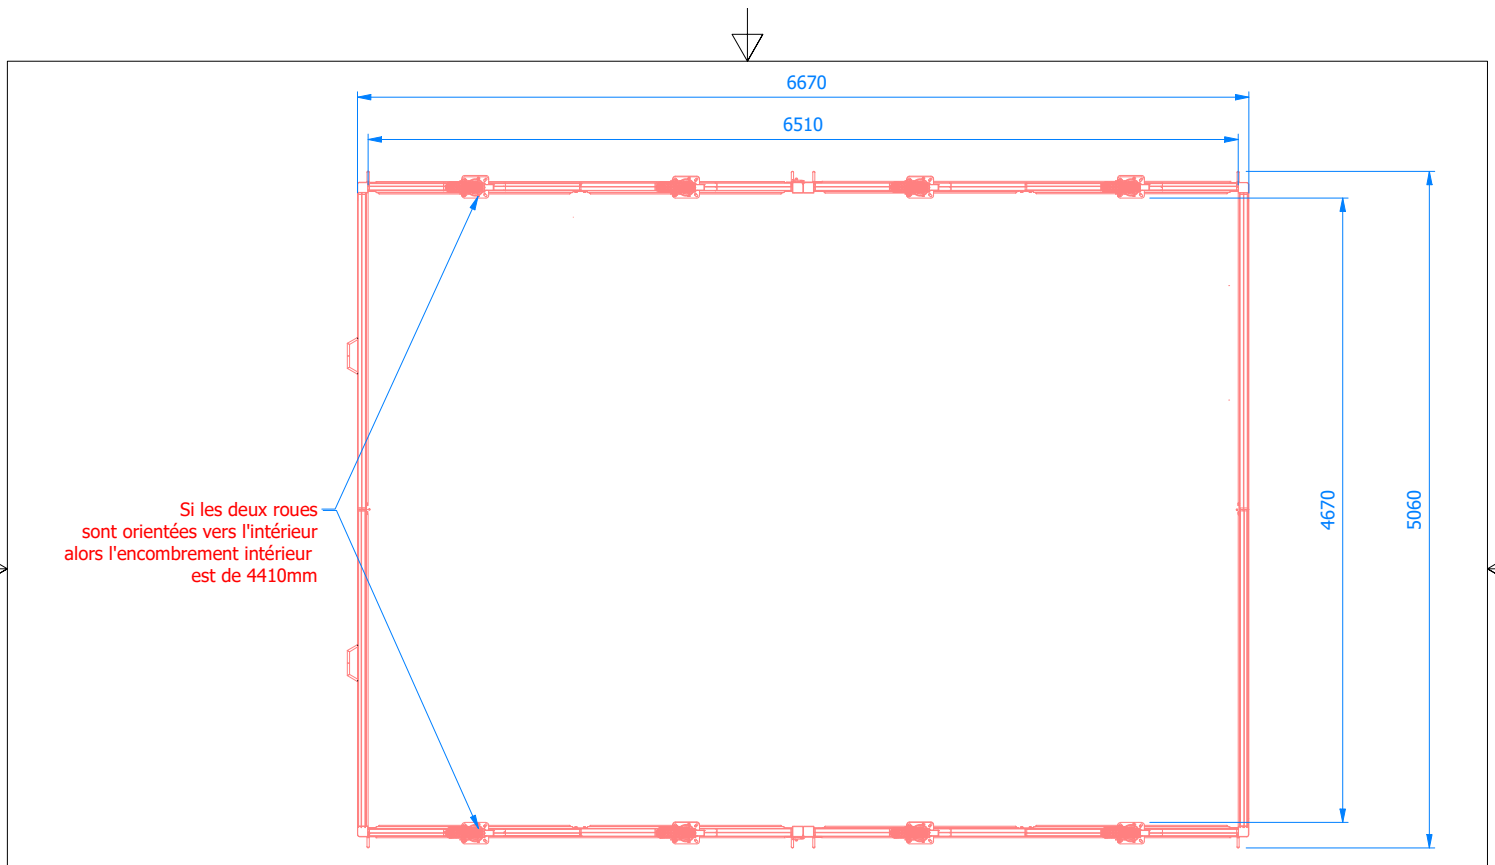

ENCOMBREMENTS

SIÈGE

Route de la Meignanne
49370 Saint-Clément-de-la-Place
France

+33(0)2 4177 03 86
web@martysports.com