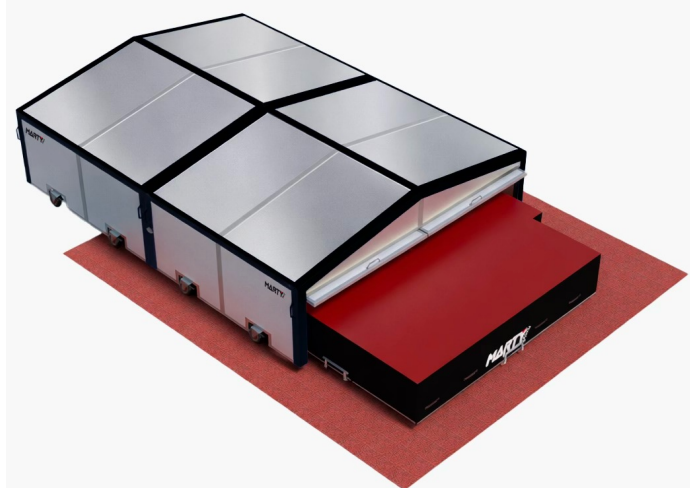

## ABRI DE SAUTOIR HAUTEUR MONOBLOC – 6M70 X 4M90 – Roues Pivotantes – A1858P

### A1858P

- > Etanchéité renforcée grâce à des joints intérieurs spécifiques
- > En aluminium résistant
- > Portes basculantes intérieures pour plus de sécurité
- > Couleurs personnalisables

### CARACTÉRISTIQUES

LES ABRIS DE SAUTOIRS MARTY SPORTS SONT CONÇUS POUR PROTÉGER EFFICACEMENT LES SAUTOIRS CONTRE LES INTEMPÉRIES ET LE VANDALISME :

- ETANCHÉITÉ RENFORCÉE GRÂCE À DES JOINTS INTÉRIEURS SPÉCIFIQUES POSÉS EN ATELIERS
- PORTES BASCULANTES INTÉRIEURES POUR PLUS DE SÉCURITÉ ET D'ESTHÉTISME
- COULEURS DES OSSATURES ALUMINIUM PERSONNALISABLES, POUR PLUS DE MODERNITÉ (7 RAL POSSIBLES AU CHOIX)
- OSSATURES PORTEUSES SUR PROFILS SPÉCIFIQUES MARTY SPORTS SECTION 140MM
- TOITS ET CÔTÉS CONSTITUÉS DE PANNEAUX EN PROFILS SPÉCIFIQUES MARTY SPORTS SECTION CARRÉE 60MM SOUDÉS AVEC REMPLISSAGE EN TÔLE ALUMINIUM
- LES PANNEAUX SE GLISSENT DANS LES OSSATURES PORTEUSES ET S'EMBOÏTENT PARFAITEMENT ENTRE EUX GRÂCE AUX EXTRÉMITÉS MÂLE/FEMELLE.
- ABRI DE SAUTOIR HAUTEUR INTÉGRAL, DE DIMENSIONS 6M70 X 4M90
- CONÇU POUR NOS SAUTOIRS DE DIMENSIONS MAXIMUM DE 6M00 X 4M25
- HAUTEUR UTILE SOUS ABRIS : 1M20
- MODÈLE SUR ROUES PIVOTANTES
- MODÈLE COMPATIBLE AVEC NOS RÉFÉRENCES DE SAUTOIRS A1785M, A1785T, A1785, A1786M, A1786T, A1786, A1796M, A1796T, A1796V
- LIVRÉ AVEC CADENAS
- L'UNITÉ