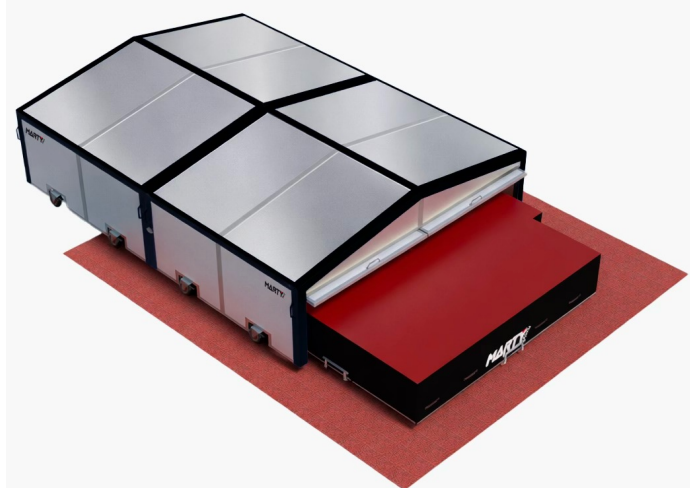

## ABRI DE SAUTOIR HAUTEUR MONOBLOC – 6M70 X 4M90 – Roues Fixes – A1858

### A1858

- > Etanchéité renforcée grâce à des joints intérieurs spécifiques
- > En aluminium résistant
- > Portes basculantes intérieures pour plus de sécurité
- > Couleurs personnalisables

### CARACTÉRISTIQUES

LES ABRIS DE SAUTOIRS MARTY SPORTS SONT CONÇUS POUR PROTÉGER EFFICACEMENT LES SAUTOIRS CONTRE LES INTEMPÉRIES ET LE VANDALISME :

- ETANCHÉITÉ RENFORCÉE GRÂCE À DES JOINTS INTÉRIEURS SPÉCIFIQUES POSÉS EN ATELIERS
- PORTES BASCULANTES INTÉRIEURES POUR PLUS DE SÉCURITÉ ET D'ESTHÉTISME
- COULEURS DES OSSATURES ALUMINIUM PERSONNALISABLES, POUR PLUS DE MODERNITÉ (7 RAL POSSIBLES AU CHOIX)
- OSSATURES PORTEUSES SUR PROFILS SPÉCIFIQUES MARTY SPORTS SECTION 140MM
- TOITS ET CÔTÉS CONSTITUÉS DE PANNEAUX EN PROFILS SPÉCIFIQUES MARTY SPORTS SECTION CARRÉE 60MM SOUDÉS AVEC REMPLISSAGE EN TÔLE ALUMINIUM
- LES PANNEAUX SE GLISSENT DANS LES OSSATURES PORTEUSES ET S'EMBOÏTENT PARFAITEMENT ENTRE EUX GRÂCE AUX EXTRÉMITÉS MÂLE/FEMELLE.
- ABRIS DE SAUTOIR HAUTEUR INTÉGRAL, DE DIMENSIONS 6M70 X 4M90
- CONÇU POUR NOS SAUTOIRS DE DIMENSIONS MAXIMUM DE 6M00 X 4M25
- HAUTEUR UTILE SOUS ABRIS : 1M20
- MODÈLE SUR ROUES FIXES
- MODÈLE COMPATIBLE AVEC NOS RÉFÉRENCES DE SAUTOIRS A1785M, A1785T, A1785, A1786M, A1786T, A1786, A1796M, A1796T, A1796V
- LIVRÉ AVEC CADENAS
- L'UNITÉ