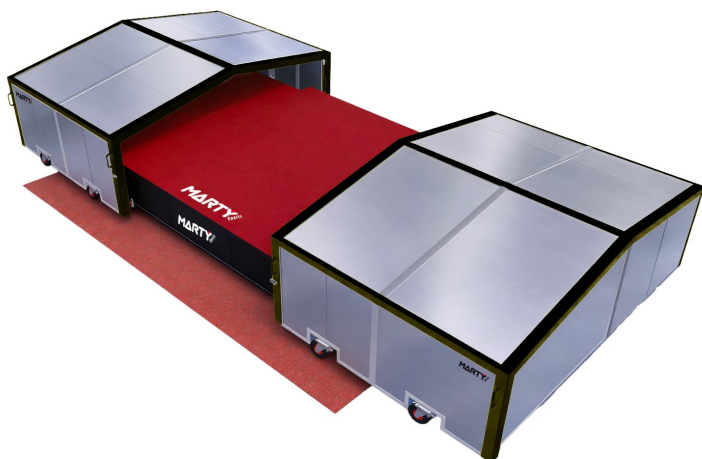

## ABRI DE SAUTOIR HAUTEUR 2 PARTIES – 6M70 X 3M80 – Roues Pivotantes – A1859P

### A1859P

- > Etanchéité renforcée grâce à des joints intérieurs spécifiques
- > En aluminium résistant
- > Portes basculantes intérieures pour plus de sécurité
- > Couleurs personnalisables

### CARACTÉRISTIQUES

LES ABRIS DE SAUTOIRS MARTY SPORTS SONT CONÇUS POUR PROTÉGER EFFICACEMENT LES SAUTOIRS CONTRE LES INTEMPÉRIES ET LE VANDALISME :

- ETANCHÉITÉ RENFORCÉE GRÂCE À DES JOINTS INTÉRIEURS SPÉCIFIQUES POSÉS EN ATELIERS
- COULEURS DES OSSATURES ALUMINIUM PERSONNALISABLES, POUR PLUS DE MODERNITÉ (7 RAL POSSIBLES AU CHOIX)
- OSSATURES PORTEUSES SUR PROFILS SPÉCIFIQUES MARTY SPORTS SECTION 140MM
- TOITS ET CÔTÉS CONSTITUÉS DE PANNEAUX EN PROFILS SPÉCIFIQUES MARTY SPORTS SECTION CARRÉE 60MM SOUDÉS AVEC REMPLISSAGE EN TÔLE ALUMINIUM
- LES PANNEAUX SE GLISSENT DANS LES OSSATURES PORTEUSES ET S'EMBOÏENT PARFAITEMENT ENTRE EUX GRÂCE AUX EXTRÉMITÉS MÂLE/FEMELLE.
- ABRI DE SAUTOIR HAUTEUR INTÉGRAL, DE DIMENSIONS 6M70 X 3M80
- CONÇU POUR NOS SAUTOIRS DE DIMENSIONS MAXIMUM DE 5M00 X 3M00
- HAUTEUR UTILE SOUS ABRIS : 1M20
- MODÈLE SUR ROUES PIVOTANTES
- MODÈLE COMPATIBLE AVEC NOS RÉFÉRENCES DE SAUTOIRS A1740, A1771M, A1771
- LIVRÉ AVEC CADENAS
- L'UNITÉ