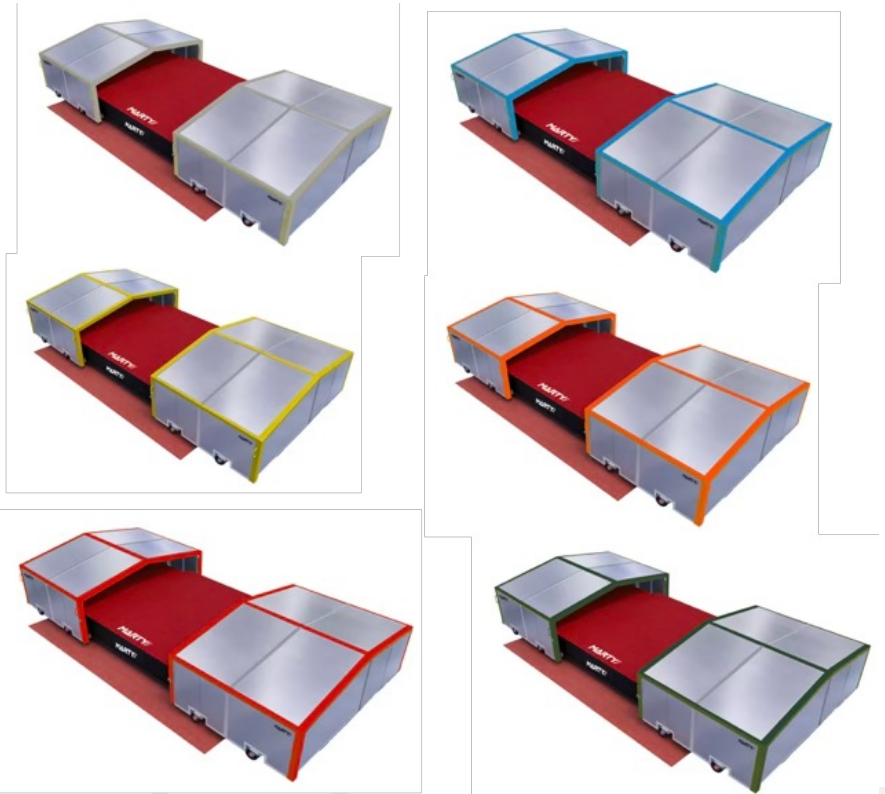

SIÈGE

Route de la Meignanne
49370 Saint-Clément-de-la-Place
France

+33(0)2 4177 03 86
web@martysports.com