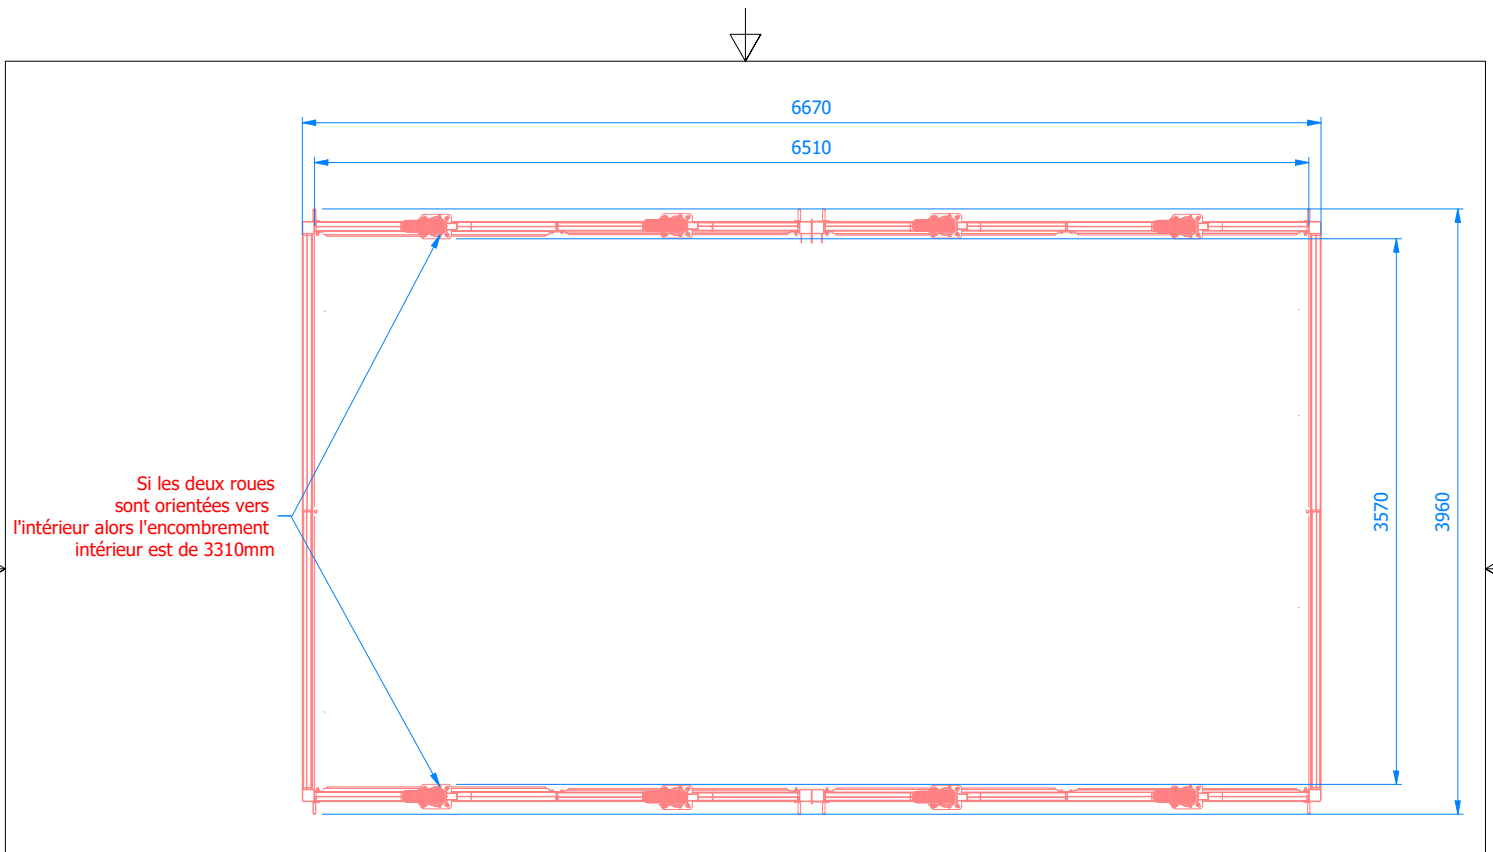

ENCOMBREMENTS

SIÈGE

Route de la Meignanne
49370 Saint-Clément-de-la-Place
France

+33(0)2 4177 03 86
web@martysports.com