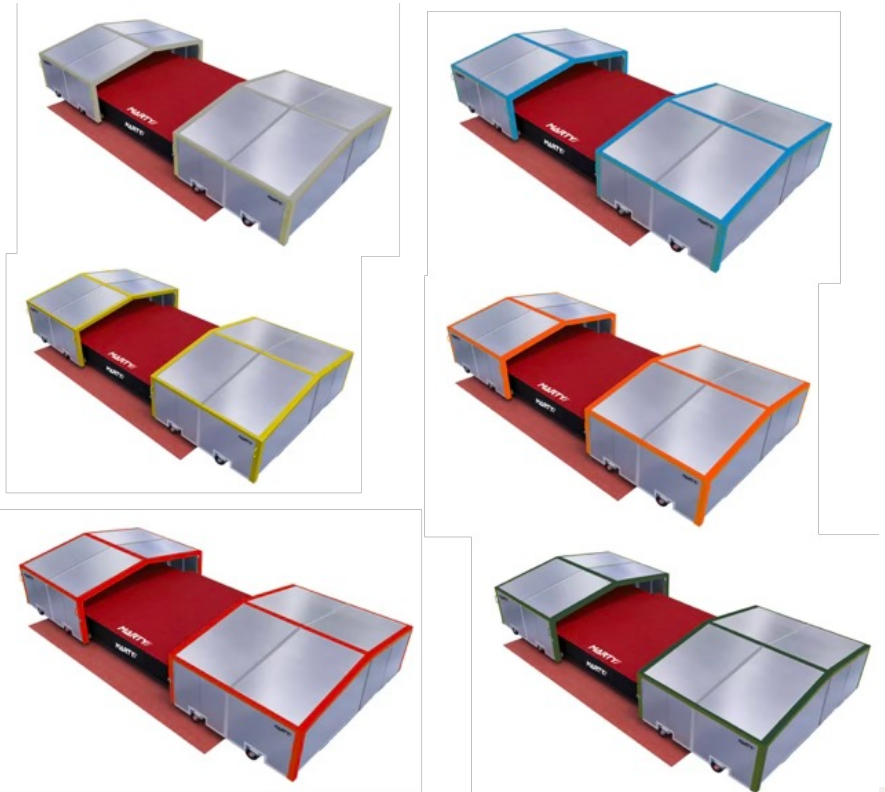

SIÈGE

Route de la Meignanne
49370 Saint-Clément-de-la-Place
France

+33(0)2 4177 03 86
web@martysports.com