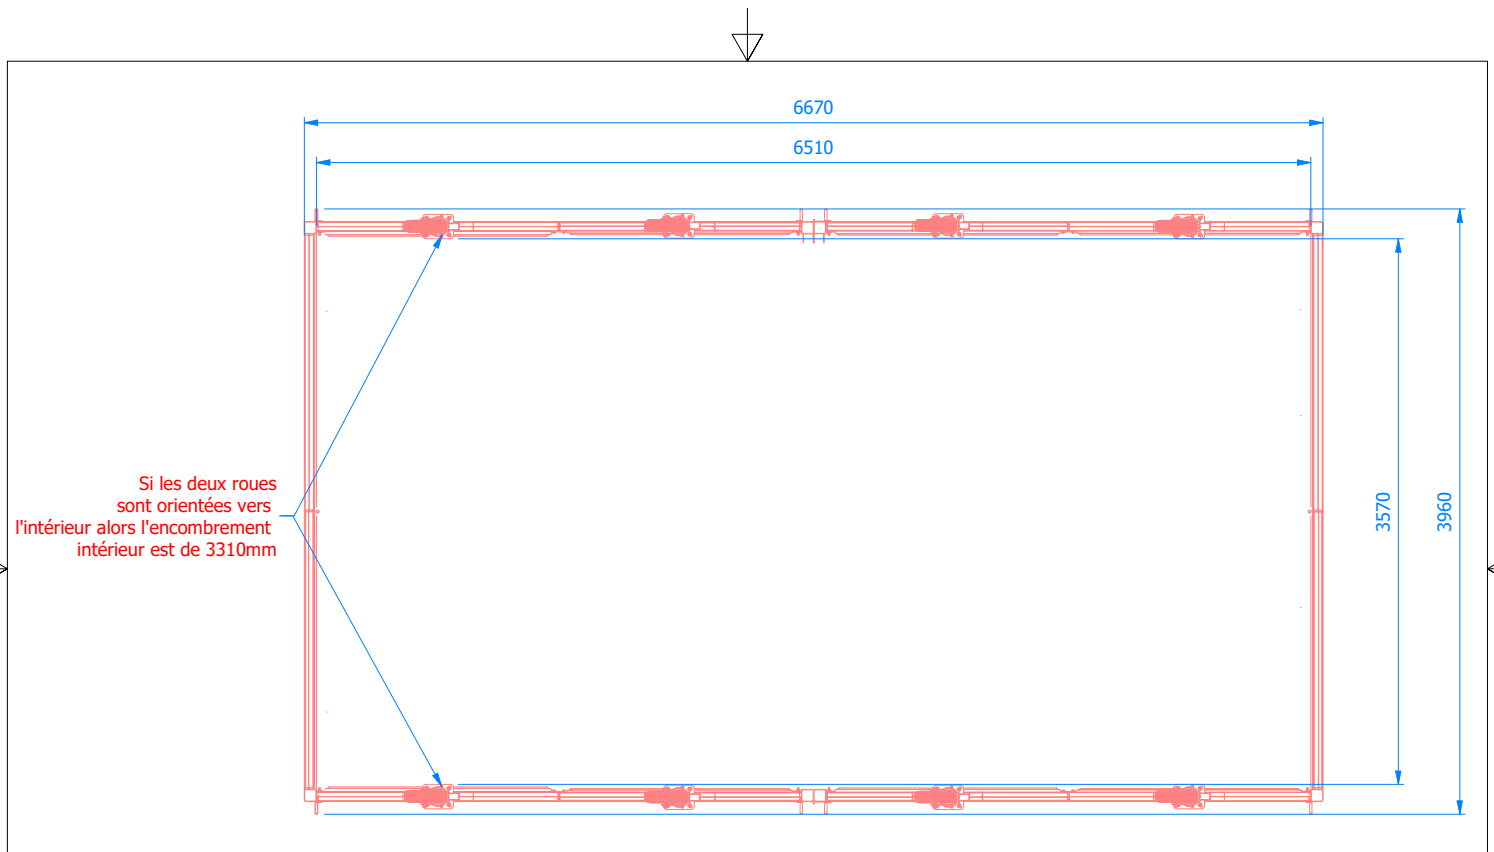

ENCOMBREMENTS

SIÈGE

Route de la Meignanne
49370 Saint-Clément-de-la-Place
France

+33(0)2 4177 03 86
web@martysports.com