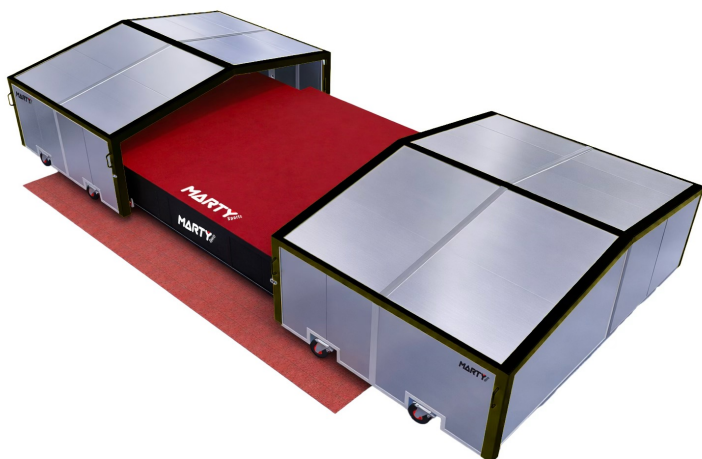

FICHE PRODUIT

ABRI DE SAUTOIR HAUTEUR 2 PARTIES – 6M70 X 3M80 – Roues Fixes – A1859

A1859

- > Etanchéité renforcée grâce à des joints intérieurs spécifiques
- > En aluminium résistant
- > Portes basculantes intérieures pour plus de sécurité
- > Couleurs personnalisables

CARACTÉRISTIQUES

LES ABRIS DE SAUTOIRS MARTY SPORTS SONT CONÇUS POUR PROTÉGER EFFICACEMENT LES SAUTOIRS CONTRE LES INTEMPÉRIES ET LE VANDALISME :

- ETANCHÉITÉ RENFORCÉE GRÂCE À DES JOINTS INTÉRIEURS SPÉCIFIQUES POSÉS EN ATELIERS
- COULEURS DES OSSATURES ALUMINIUM PERSONNALISABLES, POUR PLUS DE MODERNITÉ (7 RAL POSSIBLES AU CHOIX)
- OSSATURES PORTEUSES SUR PROFILS SPÉCIFIQUES MARTY SPORTS SECTION 140MM
- TOITS ET CÔTÉS CONSTITUÉS DE PANNEAUX EN PROFILS SPÉCIFIQUES MARTY SPORTS SECTION CARRÉE 60MM SOUDÉS AVEC REMPLISSAGE EN TÔLE ALUMINIUM
- LES PANNEAUX SE GLISSENT DANS LES OSSATURES PORTEUSES ET S'EMBOÏENT PARFAITEMENT ENTRE EUX GRÂCE AUX EXTRÉMITÉS MÂLE/FEMELLE.
- ABRI DE SAUTOIR HAUTEUR INTÉGRAL, DE DIMENSIONS 6M70 X 3M80
- CONÇU POUR NOS SAUTOIRS DE DIMENSIONS MAXIMUM DE 5M00 X 3M00
- HAUTEUR UTILE SOUS ABRIS : 1M20
- MODÈLE SUR ROUES FIXES
- MODÈLE COMPATIBLE AVEC NOS RÉFÉRENCES DE SAUTOIRS A1740, A1771M, A1771
- LIVRÉ AVEC CADENAS
- L'UNITÉ