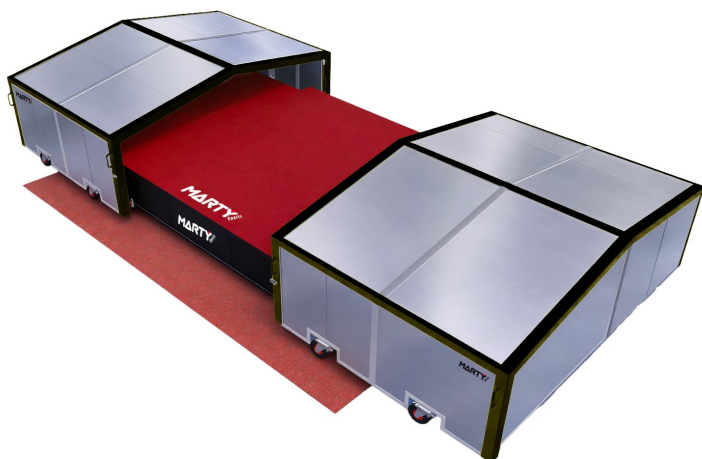

FICHE PRODUIT

ABRI DE SAUTOIR HAUTEUR 2 PARTIES – 6M70 X 4M90 – Roues Pivotantes – A1860P

A1860P

- > Etanchéité renforcée grâce à des joints intérieurs spécifiques
- > En aluminium résistant
- > Portes basculantes intérieures pour plus de sécurité
- > Couleurs personnalisables

CARACTÉRISTIQUES

LES ABRIS DE SAUTOIRS MARTY SPORTS SONT CONÇUS POUR PROTÉGER EFFICACEMENT LES SAUTOIRS CONTRE LES INTEMPÉRIES ET LE VANDALISME :

- ETANCHÉITÉ RENFORCÉE GRÂCE À DES JOINTS INTÉRIEURS SPÉCIFIQUES POSÉS EN ATELIERS
- COULEURS DES OSSATURES ALUMINIUM PERSONNALISABLES, POUR PLUS DE MODERNITÉ (7 RAL POSSIBLES AU CHOIX)
- OSSATURES PORTEUSES SUR PROFILS SPÉCIFIQUES MARTY SPORTS SECTION 140MM
- TOITS ET CÔTÉS CONSTITUÉS DE PANNEAUX EN PROFILS SPÉCIFIQUES MARTY SPORTS SECTION CARRÉE 60MM SOUDÉS AVEC REMPLISSAGE EN TÔLE ALUMINIUM
- LES PANNEAUX SE GLISSENT DANS LES OSSATURES PORTEUSES ET S'EMBOÏENT PARFAITEMENT ENTRE EUX GRÂCE AUX EXTRÉMITÉS MÂLE/FEMELLE.
- ABRI DE SAUTOIR HAUTEUR INTÉGRAL, DE DIMENSIONS 6M70 X 4M90
- CONÇU POUR NOS SAUTOIRS DE DIMENSIONS MAXIMUM DE 6M00 X 4M25
- HAUTEUR UTILE SOUS ABRIS : 1M20
- MODÈLE SUR ROUES PIVOTANTES
- MODÈLE COMPATIBLE AVEC NOS RÉFÉRENCES DE SAUTOIRS A1785M, A1785T, A1785, A1786M, A1786T, A1786, A1796M, A1796T, A1796V
- LIVRÉ AVEC CADENAS
- L'UNITÉ