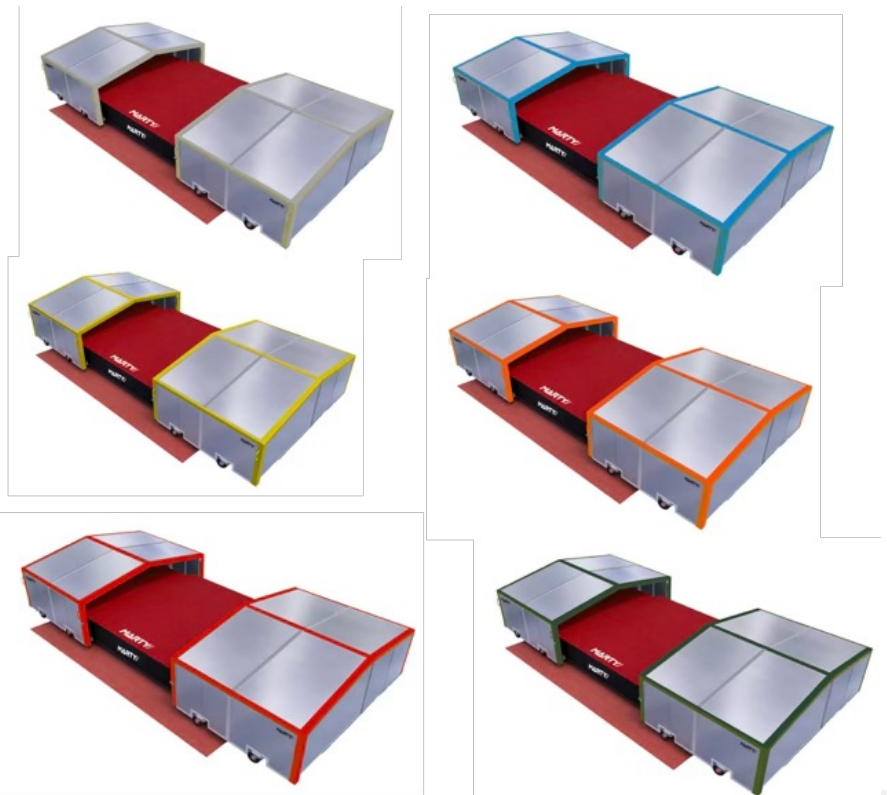

FICHE PRODUIT

ABRI DE SAUTOIR HAUTEUR 2 PARTIES – 6M70 X 4M90 – Roues Pivotantes – A1860P

A1860P

- > Etanchéité renforcée grâce à des joints intérieurs spécifiques
- > En aluminium résistant
- > Portes basculantes intérieures pour plus de sécurité
- > Couleurs personnalisables

CARACTÉRISTIQUES

LES ABRIS DE SAUTOIRS MARTY SPORTS SONT CONÇUS POUR PROTÉGER EFFICACEMENT LES SAUTOIRS CONTRE LES INTEMPÉRIES ET LE VANDALISME :

- ETANCHÉITÉ RENFORCÉE GRÂCE À DES JOINTS INTÉRIEURS SPÉCIFIQUES POSÉS EN ATELIERS
- COULEURS DES OSSATURES ALUMINIUM PERSONNALISABLES, POUR PLUS DE MODERNITÉ (7 RAL POSSIBLES AU CHOIX)
- OSSATURES PORTEUSES SUR PROFILS SPÉCIFIQUES MARTY SPORTS SECTION 140MM
- TOITS ET CÔTÉS CONSTITUÉS DE PANNEAUX EN PROFILS SPÉCIFIQUES MARTY SPORTS SECTION CARRÉE 60MM SOUDÉS AVEC REMPLISSAGE EN TÔLE ALUMINIUM
- LES PANNEAUX SE GLISSENT DANS LES OSSATURES PORTEUSES ET S'EMBOÏENT PARFAITEMENT ENTRE EUX GRÂCE AUX EXTRÉMITÉS MÂLE/FEMELLE.
- ABRI DE SAUTOIR HAUTEUR INTÉGRAL, DE DIMENSIONS 6M70 X 4M90
- CONÇU POUR NOS SAUTOIRS DE DIMENSIONS MAXIMUM DE 6M00 X 4M25
- HAUTEUR UTILE SOUS ABRIS : 1M20
- MODÈLE SUR ROUES PIVOTANTES
- MODÈLE COMPATIBLE AVEC NOS RÉFÉRENCES DE SAUTOIRS A1785M, A1785T, A1785, A1786M, A1786T, A1786, A1796M, A1796T, A1796V
- LIVRÉ AVEC CADENAS
- L'UNITÉ

A1860P

*photos d'un abri sur-mesure avec ouverture sur la longueur

PERSONNALISATION

| | |
|---------------|----------------|
| | NOIR 9005 |
| JAUNE 1018 | GRIS 9006 |
| BLEU 5015 | ORANGE 2004 |
| ROUGE 3020 | VERT 6005 |