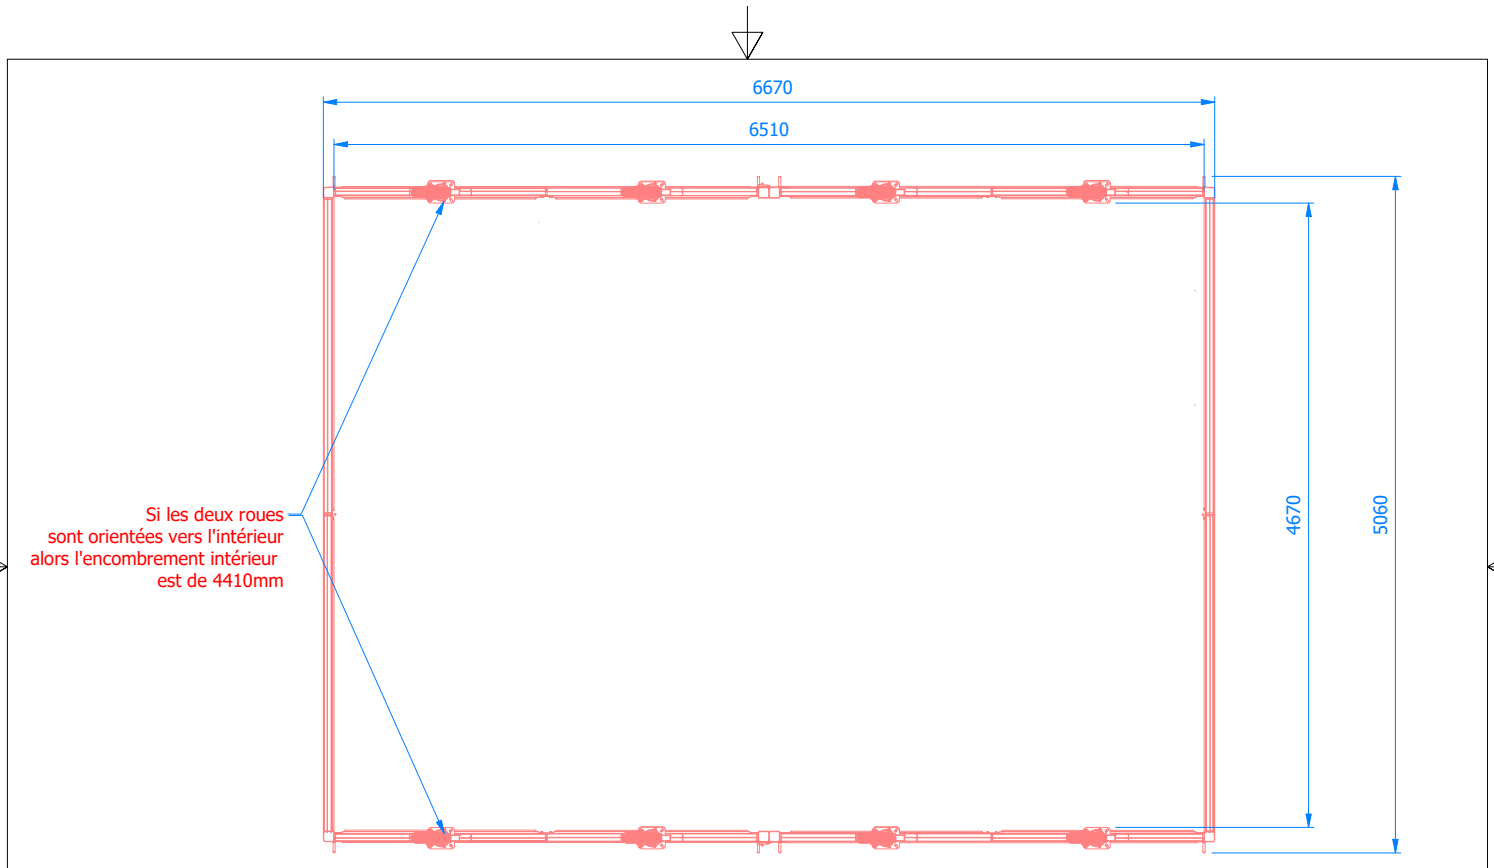

ENCOMBREMENTS

SIÈGE

Route de la Meignanne
49370 Saint-Clément-de-la-Place
France

+33(0)2 4177 03 86
web@martysports.com