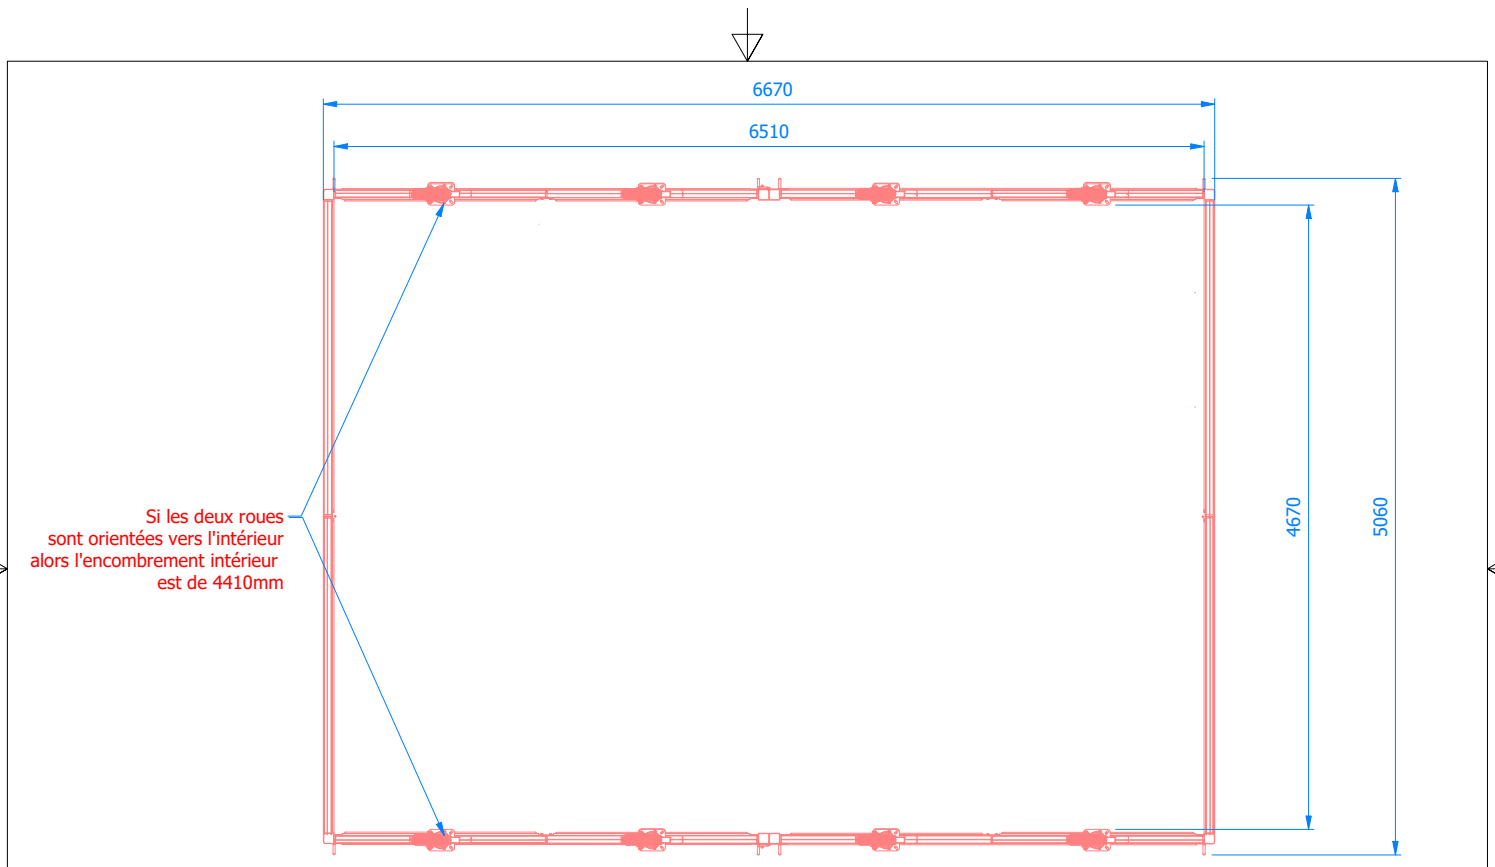

ENCOMBREMENTS

SIÈGE

Route de la Meignanne
49370 Saint-Clément-de-la-Place
France

+33(0)2 4177 03 86
web@martysports.com