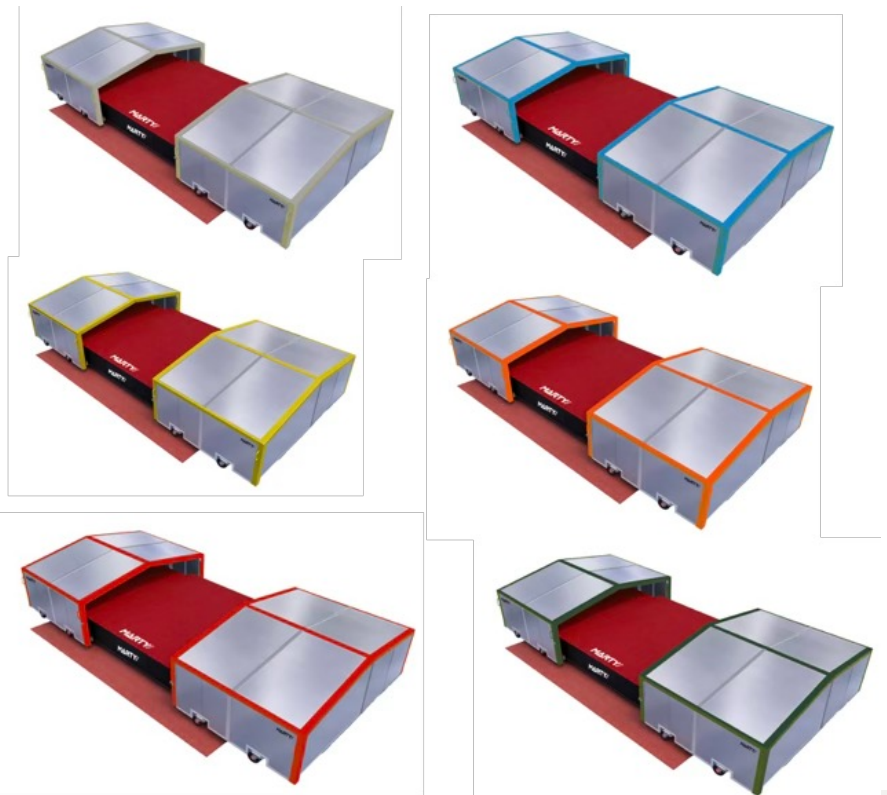

SIÈGE

Route de la Meignanne
49370 Saint-Clément-de-la-Place
France

+33(0)2 4177 03 86
web@martysports.com