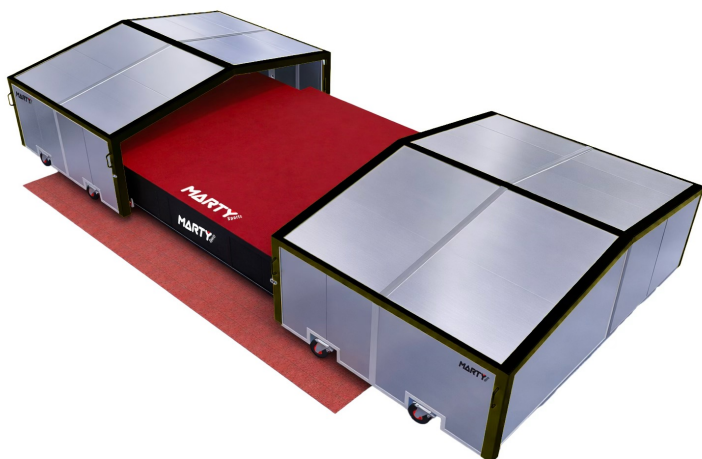

FICHE PRODUIT

ABRI DE SAUTOIR HAUTEUR 2 PARTIES – 6M70 X 4M90 – Roues Fixes – A1860

A1860

- > Etanchéité renforcée grâce à des joints intérieurs spécifiques
- > En aluminium résistant
- > Portes basculantes intérieures pour plus de sécurité
- > Couleurs personnalisables

CARACTÉRISTIQUES

LES ABRIS DE SAUTOIRS MARTY SPORTS SONT CONÇUS POUR PROTÉGER EFFICACEMENT LES SAUTOIRS CONTRE LES INTEMPÉRIES ET LE VANDALISME :

- ETANCHÉITÉ RENFORCÉE GRÂCE À DES JOINTS INTÉRIEURS SPÉCIFIQUES POSÉS EN ATELIERS
- COULEURS DES OSSATURES ALUMINIUM PERSONNALISABLES, POUR PLUS DE MODERNITÉ (7 RAL POSSIBLES AU CHOIX)
- OSSATURES PORTEUSES SUR PROFILS SPÉCIFIQUES MARTY SPORTS SECTION 140MM
- TOITS ET CÔTÉS CONSTITUÉS DE PANNEAUX EN PROFILS SPÉCIFIQUES MARTY SPORTS SECTION CARRÉE 60MM SOUDÉS AVEC REMPLISSAGE EN TÔLE ALUMINIUM
- LES PANNEAUX SE GLISSENT DANS LES OSSATURES PORTEUSES ET S'EMBOIENT PARFAITEMENT ENTRE EUX GRÂCE AUX EXTRÉMITÉS MÂLE/FEMELLE.
- ABRIS DE SAUTOIR HAUTEUR INTÉGRAL, DE DIMENSIONS 6M70 X 4M90
- CONÇU POUR NOS SAUTOIRS DE DIMENSIONS MAXIMUM DE 6M00 X 4M25
- HAUTEUR UTILE SOUS ABRIS : 1M20
- MODÈLE SUR ROUES FIXES
- MODÈLE COMPATIBLE AVEC NOS RÉFÉRENCES DE SAUTOIRS A1785M, A1785T, A1785, A1786M, A1786T, A1786, A1796M, A1796T, A1796V
- LIVRÉ AVEC CADENAS
- L'UNITÉ