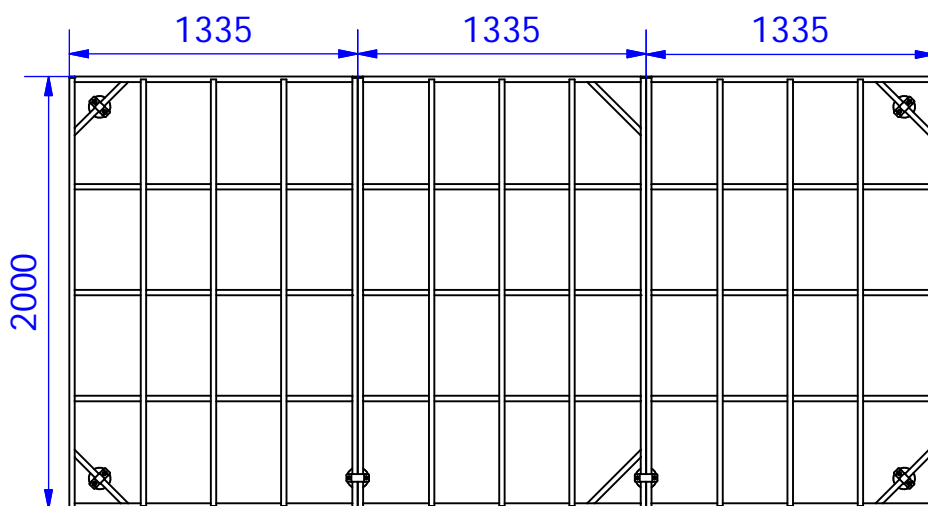

Caillebotis pour sautoir Hauteur 4m00 x 2m00

1 : Montage des pieds

Plat des caillebotis en partie supérieure.

Attention au sens des caillebotis (angles)