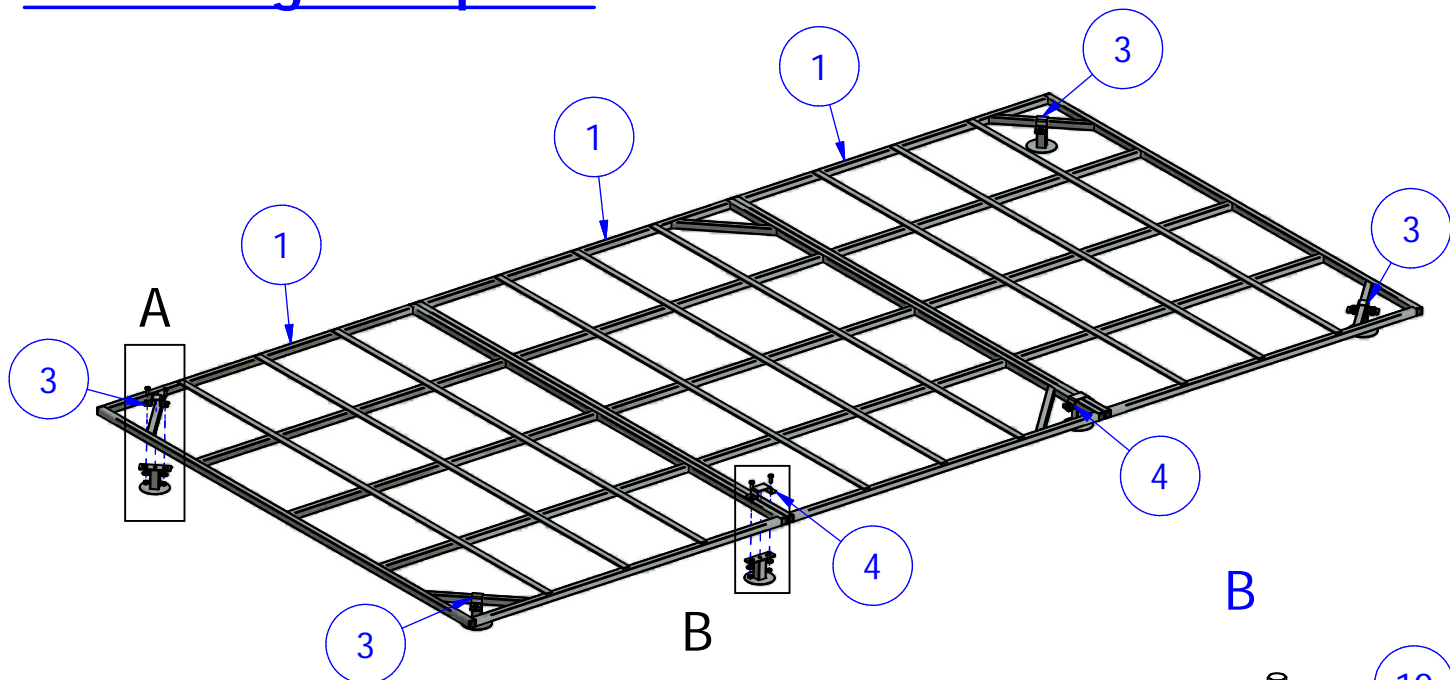

**Caillebotis pour sautoir**  
**Hauteur 4m00 x 2m00**

## LISTE DE PIECES

ARTICLE	NUMERO DE PIECE	QTE
1	Caillebotis 1m335 x 2m00	3
2	Pied pour caillebotis	6
3	Brie simple	4
4	Bride double	2
5	Garde-fou	4
6	Crochet plié	3
7	Fixation crochet	3
8	Vis TH M8 x 65	8
9	Vis TH M8 x 30	3
10	Vis TH M8 x 20	12
11	Rondelle plate Ø8L	20
12	Ecrou frein M8	23

## Caillebotis pour sautoir Hauteur 4m00 x 2m00

### 1 : Montage des pieds

Plat des caillebotis en partie supérieure.

Attention au sens des caillebotis (angles)