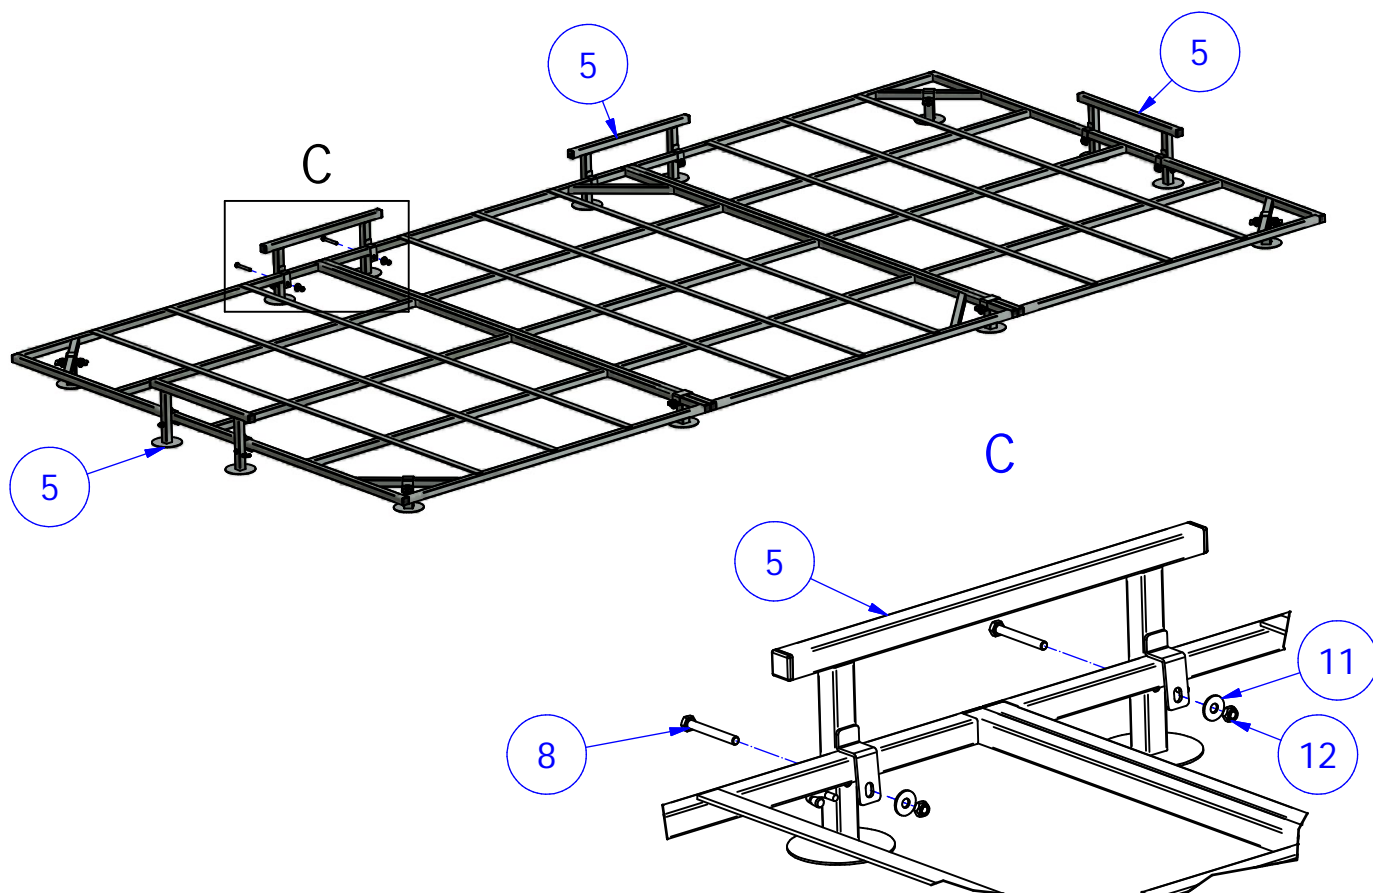

Caillebotis pour sautoir Hauteur 4m00 x 2m00

2 : Montage des garde-fou