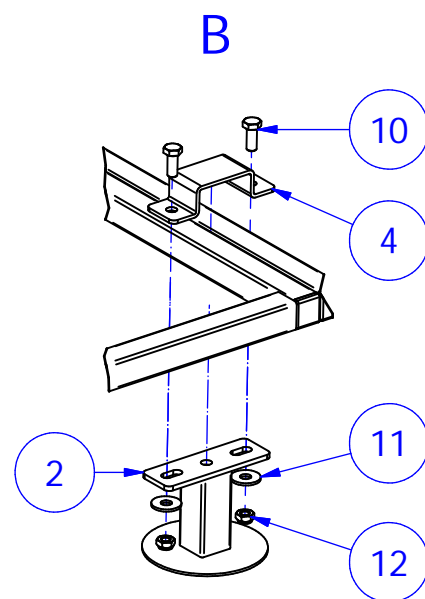

**Caillebotis pour sautoir**  
**Hauteur 4m00 x 2m00**

## LISTE DE PIECES

ARTICLE	NUMERO DE PIECE	QTE
1	Caillebotis 1m335 x 2m00	3
2	Pied pour caillebotis	6
3	Brie simple	4
4	Bride double	2
5	Garde-fou	4
6	Crochet plié	3
7	Fixation crochet	3
8	Vis TH M8 x 65	8
9	Vis TH M8 x 30	3
10	Vis TH M8 x 20	12
11	Rondelle plate Ø8L	20
12	Ecrou frein M8	23

## Caillebotis pour sautoir Hauteur 4m00 x 2m00

### 1 : Montage des pieds

Plat des caillebotis en partie supérieure.

Attention au sens des caillebotis (angles)