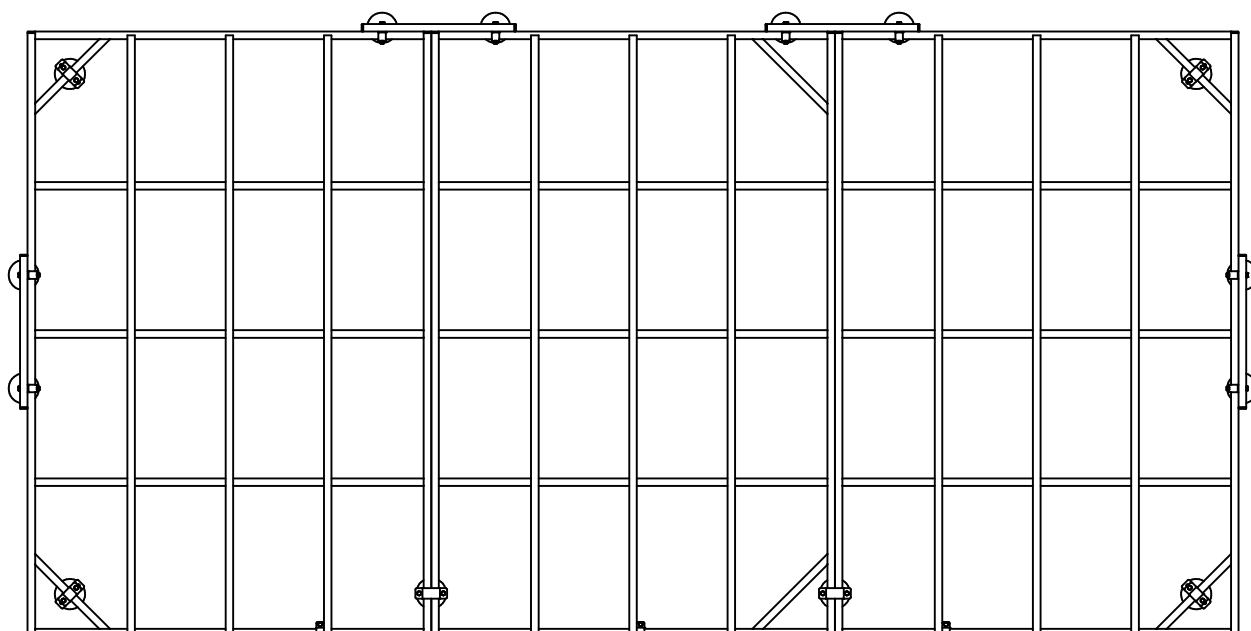

Caillebotis pour sautoir Hauteur 4m00 x 2m00

2 : Montage des garde-fou