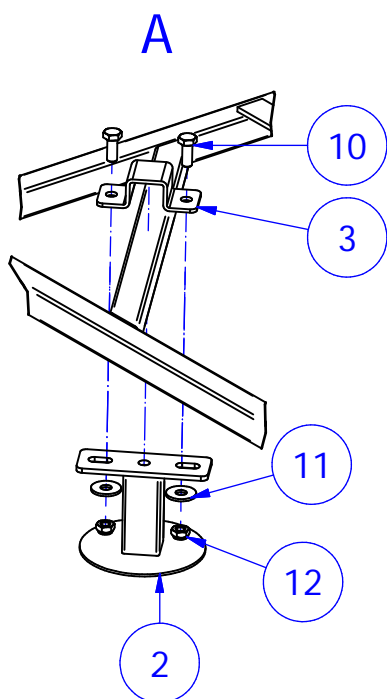

Caillebotis pour sautoir Hauteur 4m00 x 2m00

1 : Montage des pieds

Plat des caillebotis en partie supérieure.

Attention au sens des caillebotis (angles)