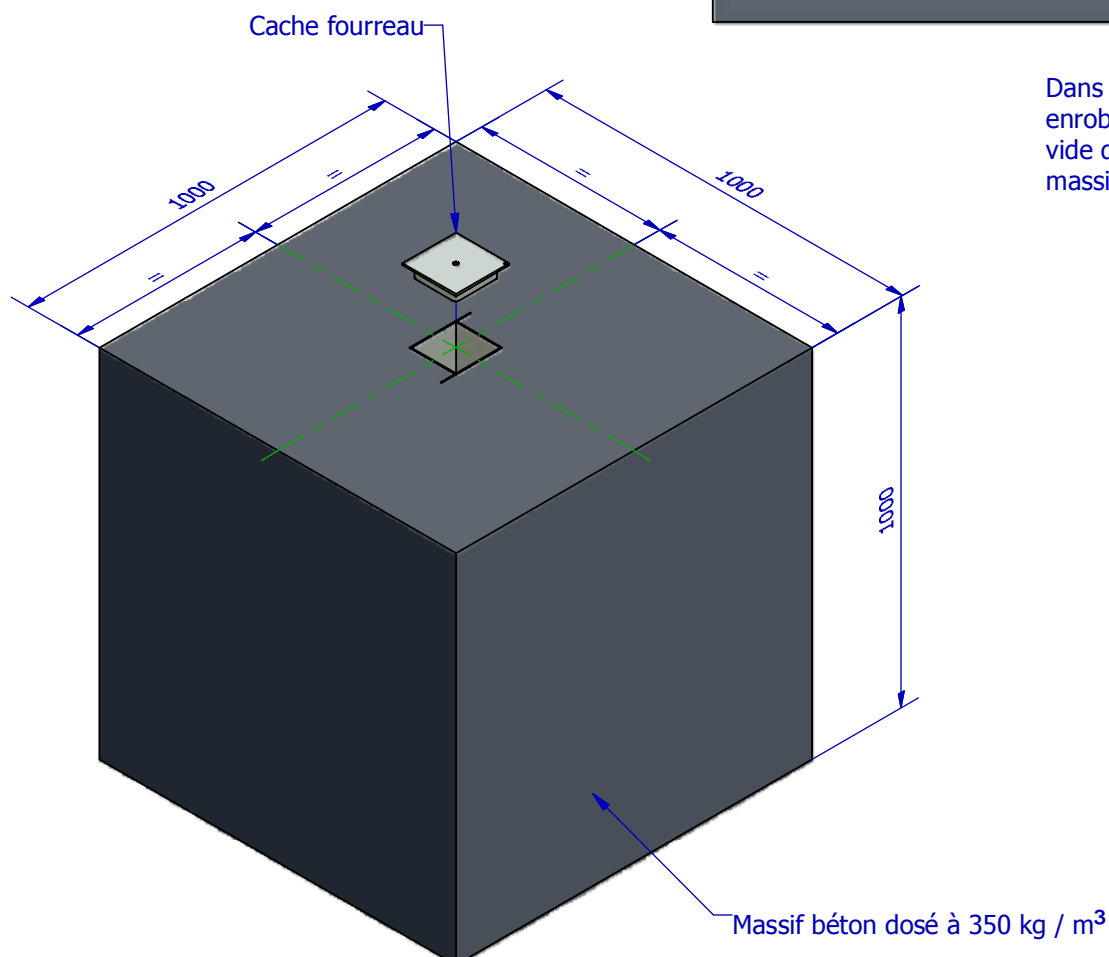

**Fourreau à sceller pour poteau de section  
120 x 120 mm****CONSIGNES D'UTILISATION :**

- Ce produit est à utiliser uniquement avec des équipements sportifs MARTYSPORTS d'une section de 120x120mm
- Les cotes d'implantation pour un équipement donné sont à prendre sur la fiche technique du produit concerné.

**ENTRETIEN : (Périodique)**

- Vérifier que rien encombre à l'intérieur du fourreau avant toute utilisation.

Dans le cas d'une finition enrobé ou enterré, laisser un vide de 150mm du sol fini au massif.