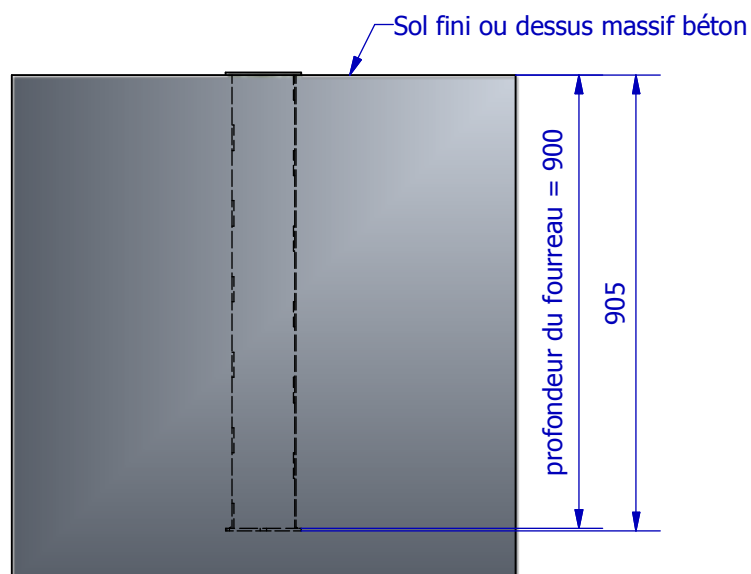

**Fourreau à sceller pour poteau de section  
120 x 120 mm****CONSIGNES D'UTILISATION :**

- Ce produit est à utiliser uniquement avec des équipements sportifs MARTYSPORTS d'une section de 120x120mm
- Les cotes d'implantation pour un équipement donné sont à prendre sur la fiche technique du produit concerné.

**ENTRETIEN : (Périodique)**

- Vérifier que rien encombre à l'intérieur du fourreau avant toute utilisation.

Dans le cas d'une finition enrobé ou enterré, laisser un vide de 150mm du sol fini au massif.