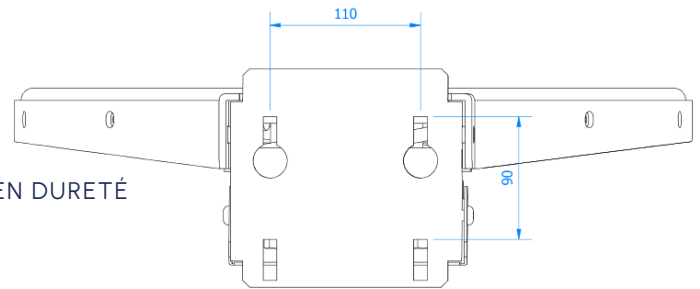

FICHE PRODUIT

CERCLE BASKET HAUTE COMPÉTITION À RESSORTS – B3179

B3179

CONFORME FIBA ET
EN I270

FABRIQUÉ EN FRANCE

CARACTÉRISTIQUES

- CONFORME FIBA ET EN I270
- ENTRAXES DE FIXATION DE 90MM x 110MM
- SYSTÈME À 3 RESSORTS : TARÉ À 105 KGS ET RÉGLABLE EN DURETÉ
- SYSTÈME D'ATTACHES FILET PAR COULISSEAU ACIER
- L'UNITÉ SANS BOULONNERIE
- FILET NON COMPRIS
- POIDS 12 KGS.
- EN ACIER POUDRÉ ORANGE RAL 2004
- ENTRETIEN : RÉGLAGE DES RESSORTS / VÉRIFIER L'ÉTAT DES SOUDURES ET DE LA BOULONNERIE.