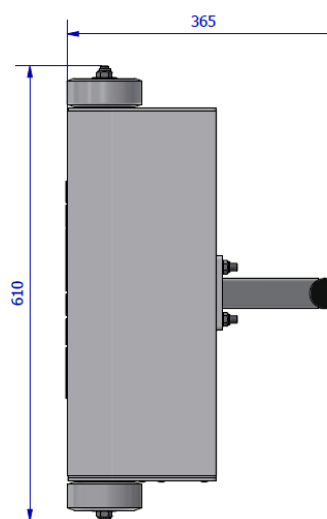

FICHE PRODUIT

BADMINTON HAUTE COMPÉTITION RÉGLABLE DÉPORT 0M38 – BD2005

BD2005

CONFORME EN1509 ET CERTIFIÉ
FFBA PFO3_2008

> Hauteur réglable 1m40 / 1m55 par indexage

EMPRISE AU SOL

CARACTÉRISTIQUES

PRODUIT COMPLÉMENTAIRE

BD6530 – Filet badminton
compétition à velcro

- CLASSÉS FFBAD LORSQU'ILS SONT ASSOCIÉS AU FILET BD6530 NON COMPRIS AVEC LES POTEAUX
- AUTOSTABLE AVEC SOCLE LOURD DE 75KG UNITAIRE
- ROULETTES DE DÉPLACEMENT Ø100MM NON TACHANTES
- PROFONDEUR DE 0M38 POUR UTILISATION DE 2 POTEAUX DOS À DOS AVEC 80CM ENTRE DEUX TERRAINS
- POTEAUX METALLIQUES ACIER Ø40 POUDRÉS BLANC À LA BASE ET Ø35 POUR LA PARTIE RÉGLABLE
- RÉGLAGE PRÉCIS DE LA HAUTEUR DU FILET PAR TAQUET RÉGLABLE
- TENSION DU FILET ASSURÉE GRÂCE AU TAQUET COINCEUR
- LA PAIRE

CERTIFICAT DE CLASSEMENT FEDERAL

LES POTEAUX ET FILETS DE BADMINTON

Références

Nom fabricant ou nom commercialisation	: MARTY Sports
Référence poteaux	: BD 2005
Référence filet 1	: BD 6530
Référence filet 2	: BD 6535
Référence filet 3	: BD 6540
Année de fabrication	: 2007
Dimensions produit	: 0,38 m - Hauteur réglable
Poids produit	: 80 kg unitaire (initialement 53 kg)