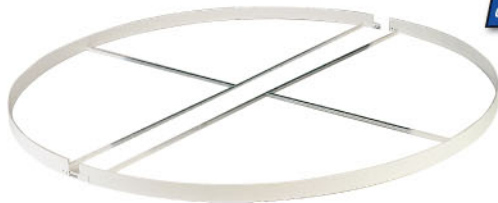

Accessoires lancers

CERCLES

CERTIFIES IAAF. A SCELLER. Construction métallique GALVANISEE A CHAUD puis poudrée Blanc. Constituée de deux demi-cercles renforcés pour un montage et scellement plus aisé.

A2530 Diamètre 2m135 pour POIDS et MARTEAU. L'unité.

A2520 Diamètre 2m50 pour DISQUE. L'unité.

ENROULEUR DE BANDES

A2580

Permet d'enrouler simultanément 2 bandes de marquage de 100m. Ossature métallique poudrée Blanc, avec disques PVC. Livré sans bandes. L'unité.

BANDE DE MARQUAGE DES SECTEURS

A2560

Bande PVC Blanche. Epaisseur 5cm. Pour délimitation des secteurs de lancer. Le rouleau de 100m.

CAVALIERS DE FIXATION

A2560C

Pour bandes de marquage. Métalliques. Le rouleau de 100m.

A2625 LANCERS LONGS. Rondelle 130mm. Le jeu de 12.

REDUCTEUR DE CERCLE

A2500

Diamètre intérieur 2m135. Se pose dans le cercle de disque de 2m50 et permet le lancement du marteau sur un plateau avec un seul cercle. Métallique galva poudré Blanc. L'unité.